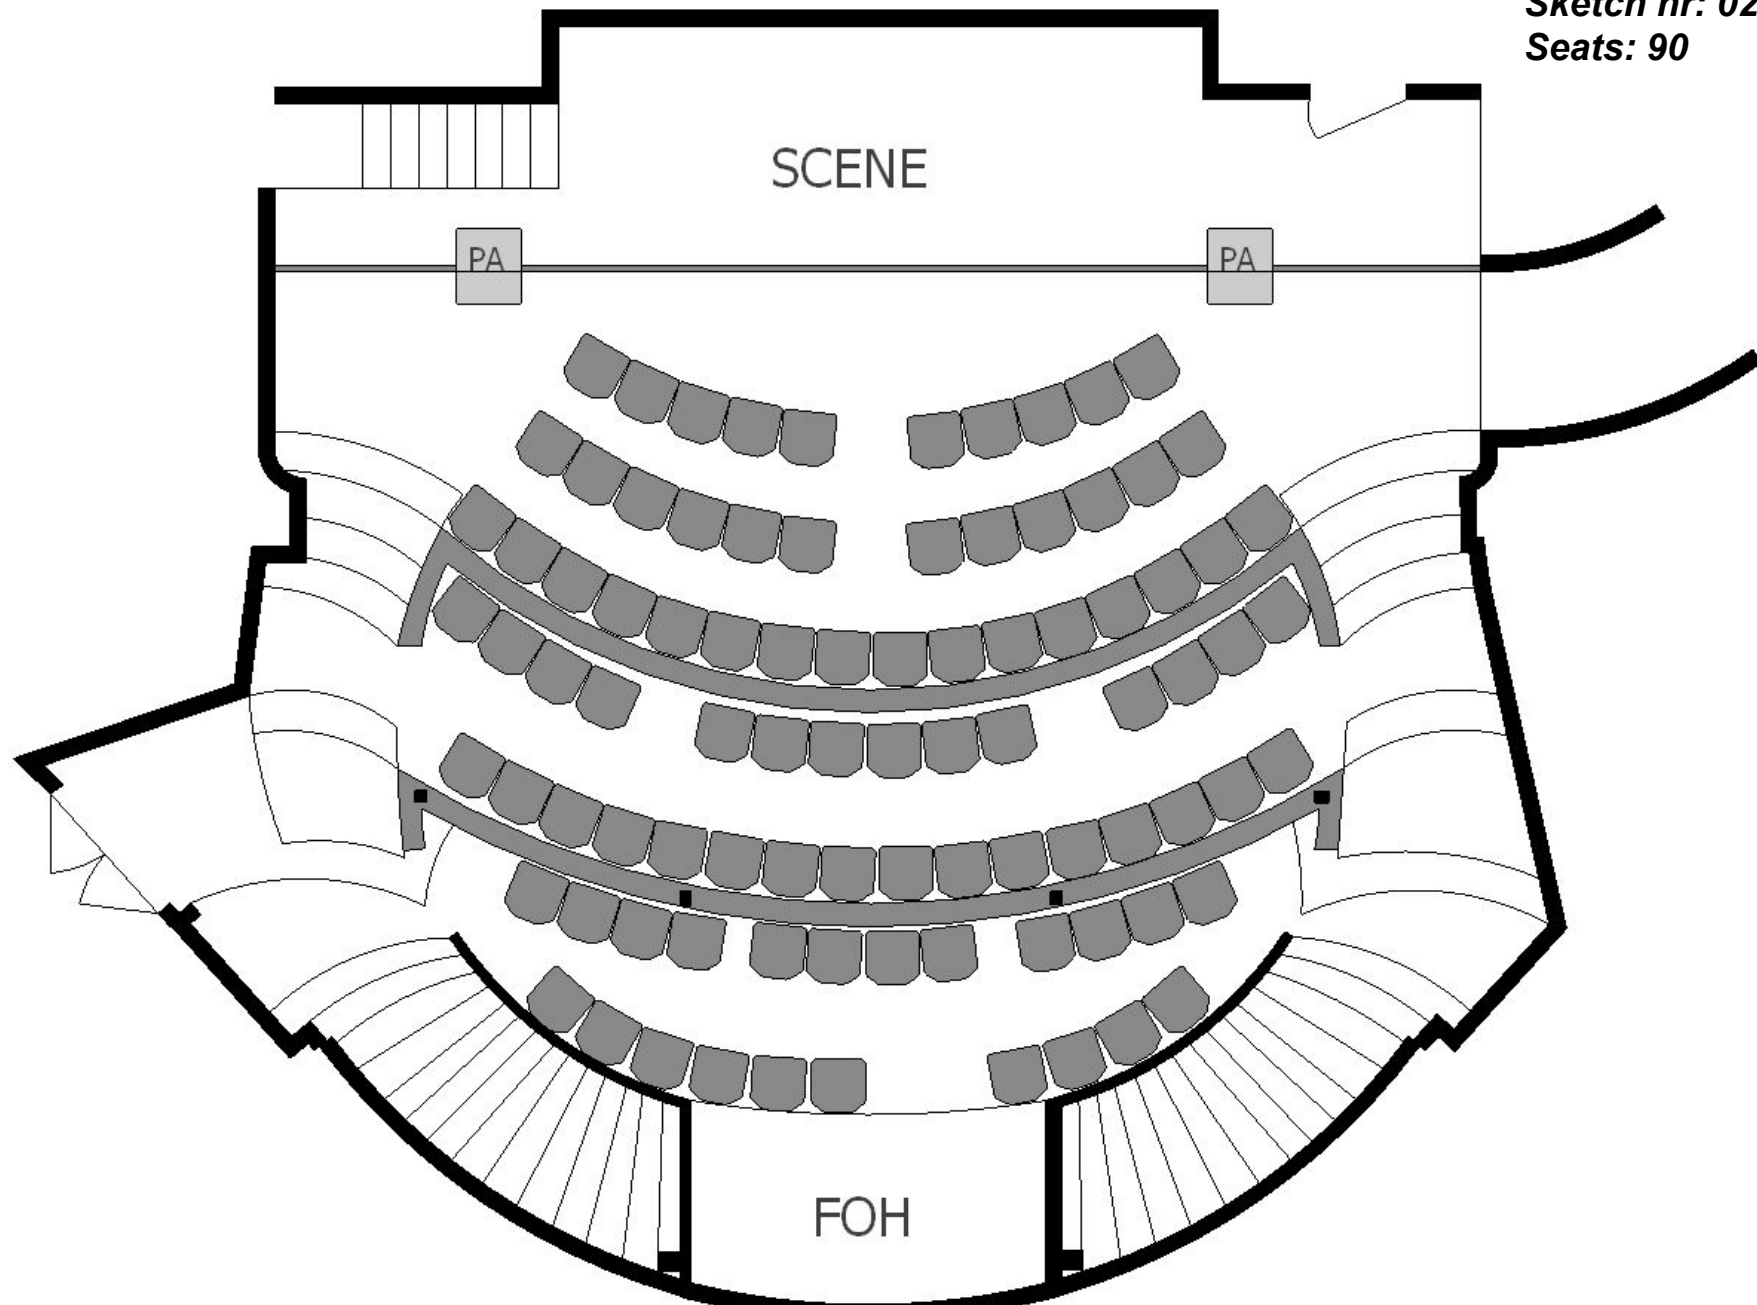

Cosmopolite (Belleville)

Å finne riktig møblering av salen er viktig for et godt arrangement. Her finner du en oversikt over tilgjengelige møbler og tegninger med oppsett.

- Bord
 - Runde, sølv, dia: 60cm H: 69cm (10stk)
- Stoler
 - Stablestoler, tre, B: 49cm, D: 53cm, H: 82cm (53stk)

Cosmopolite (Belleville)

Updated: Sept 2015

Sketch nr: 01
Seats: N/A

Cosmopolite (Belleville)

Updated: Sept 2015

Sketch nr: 02
Seats: 90

Cosmopolite (Belleville)

Updated: Sept 2015

Sketch nr: 11
Seats: 50