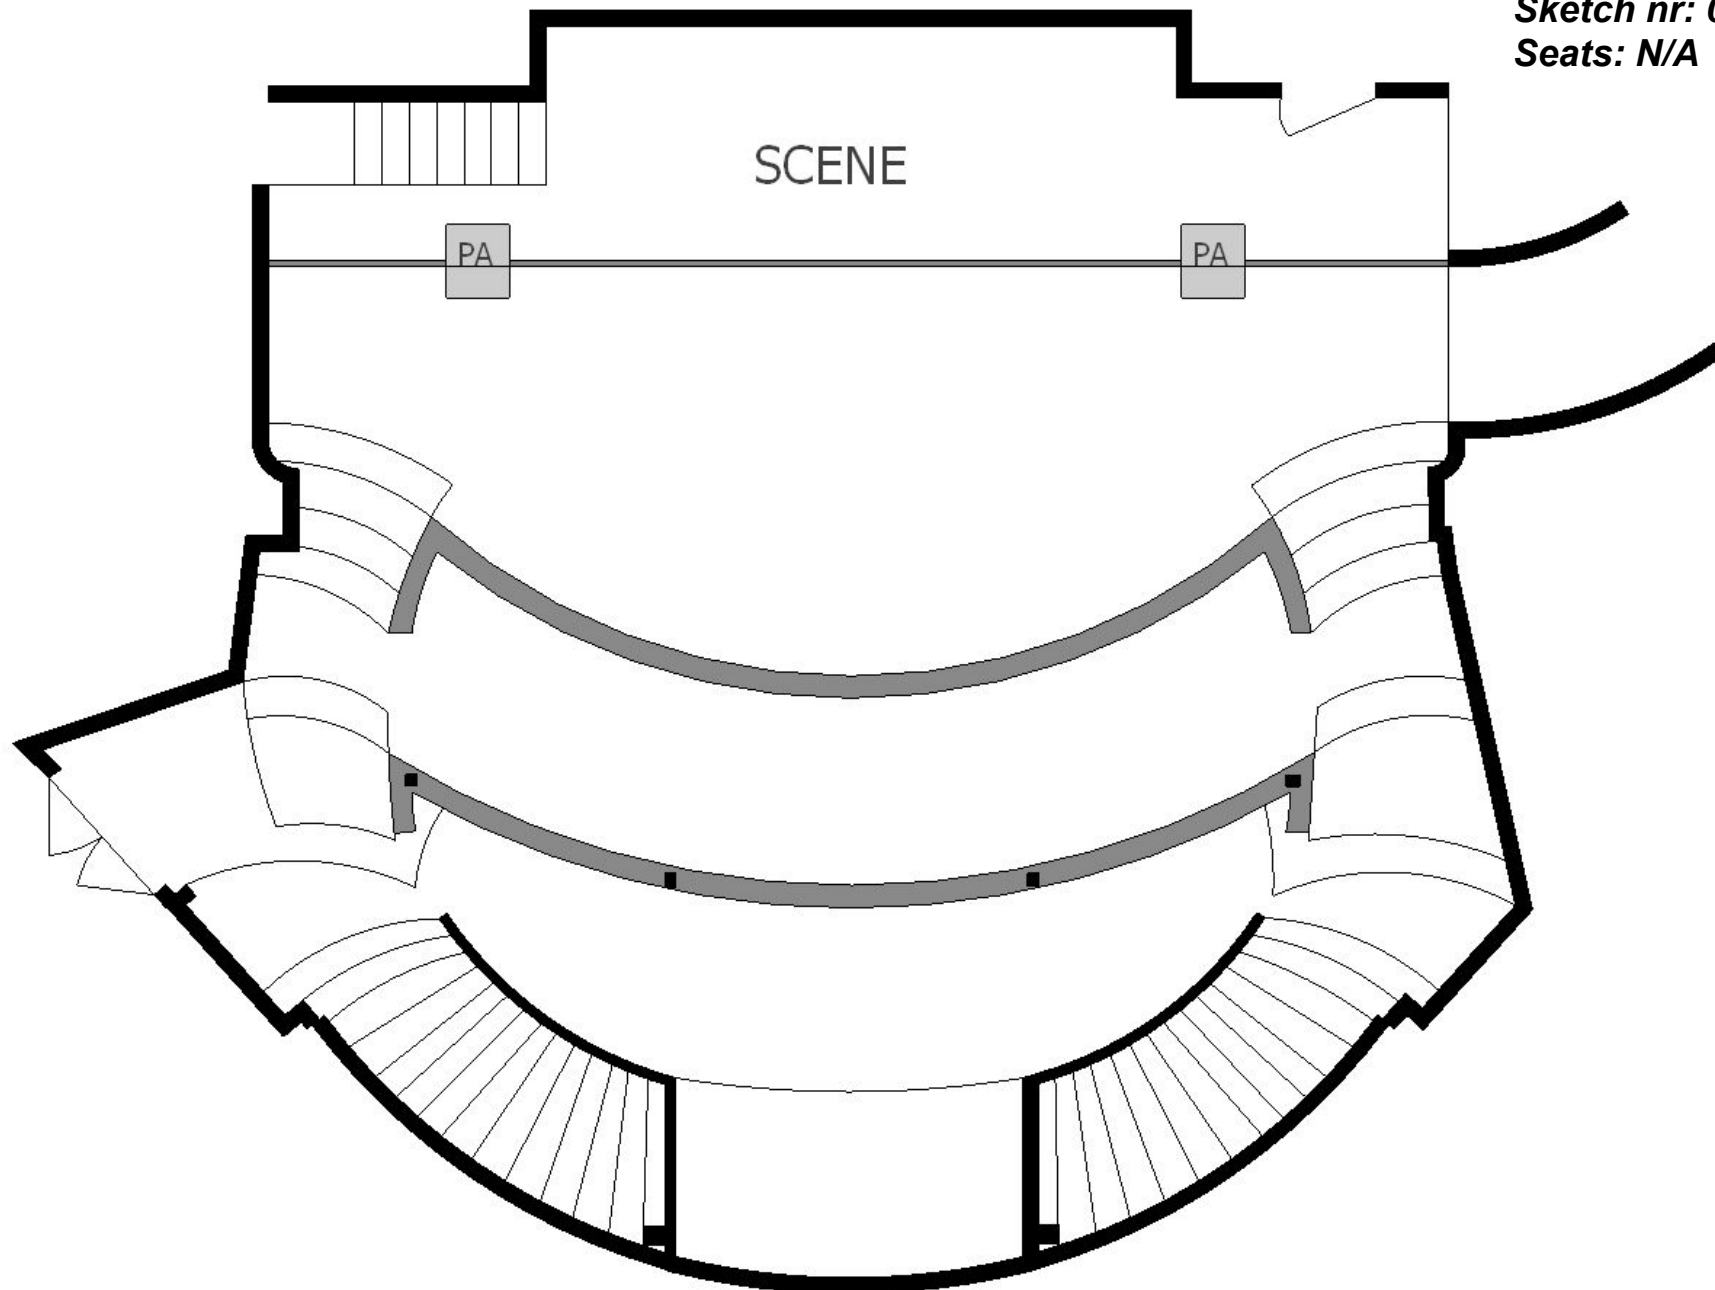

Cosmopolite (Belleville)

Å finne riktig møblering av salen er viktig for et godt arrangement. Her finner du en oversikt over tilgjengelige møbler og tegninger med oppsett.

- Bord
 - Runde, sølv, dia: 60cm H: 69cm (10stk)
- Stoler
 - Stablestoler, tre, B: 49cm, D: 53cm, H: 82cm (53stk)

Cosmopolite (Belleville)

Updated: Sept 2015

Sketch nr: 01
Seats: N/A

Cosmopolite (Belleville)

Updated: Sept 2015

Sketch nr: 02
Seats: 90

Cosmopolite (Belleville)

Updated: Sept 2015

Sketch nr: 11
Seats: 50