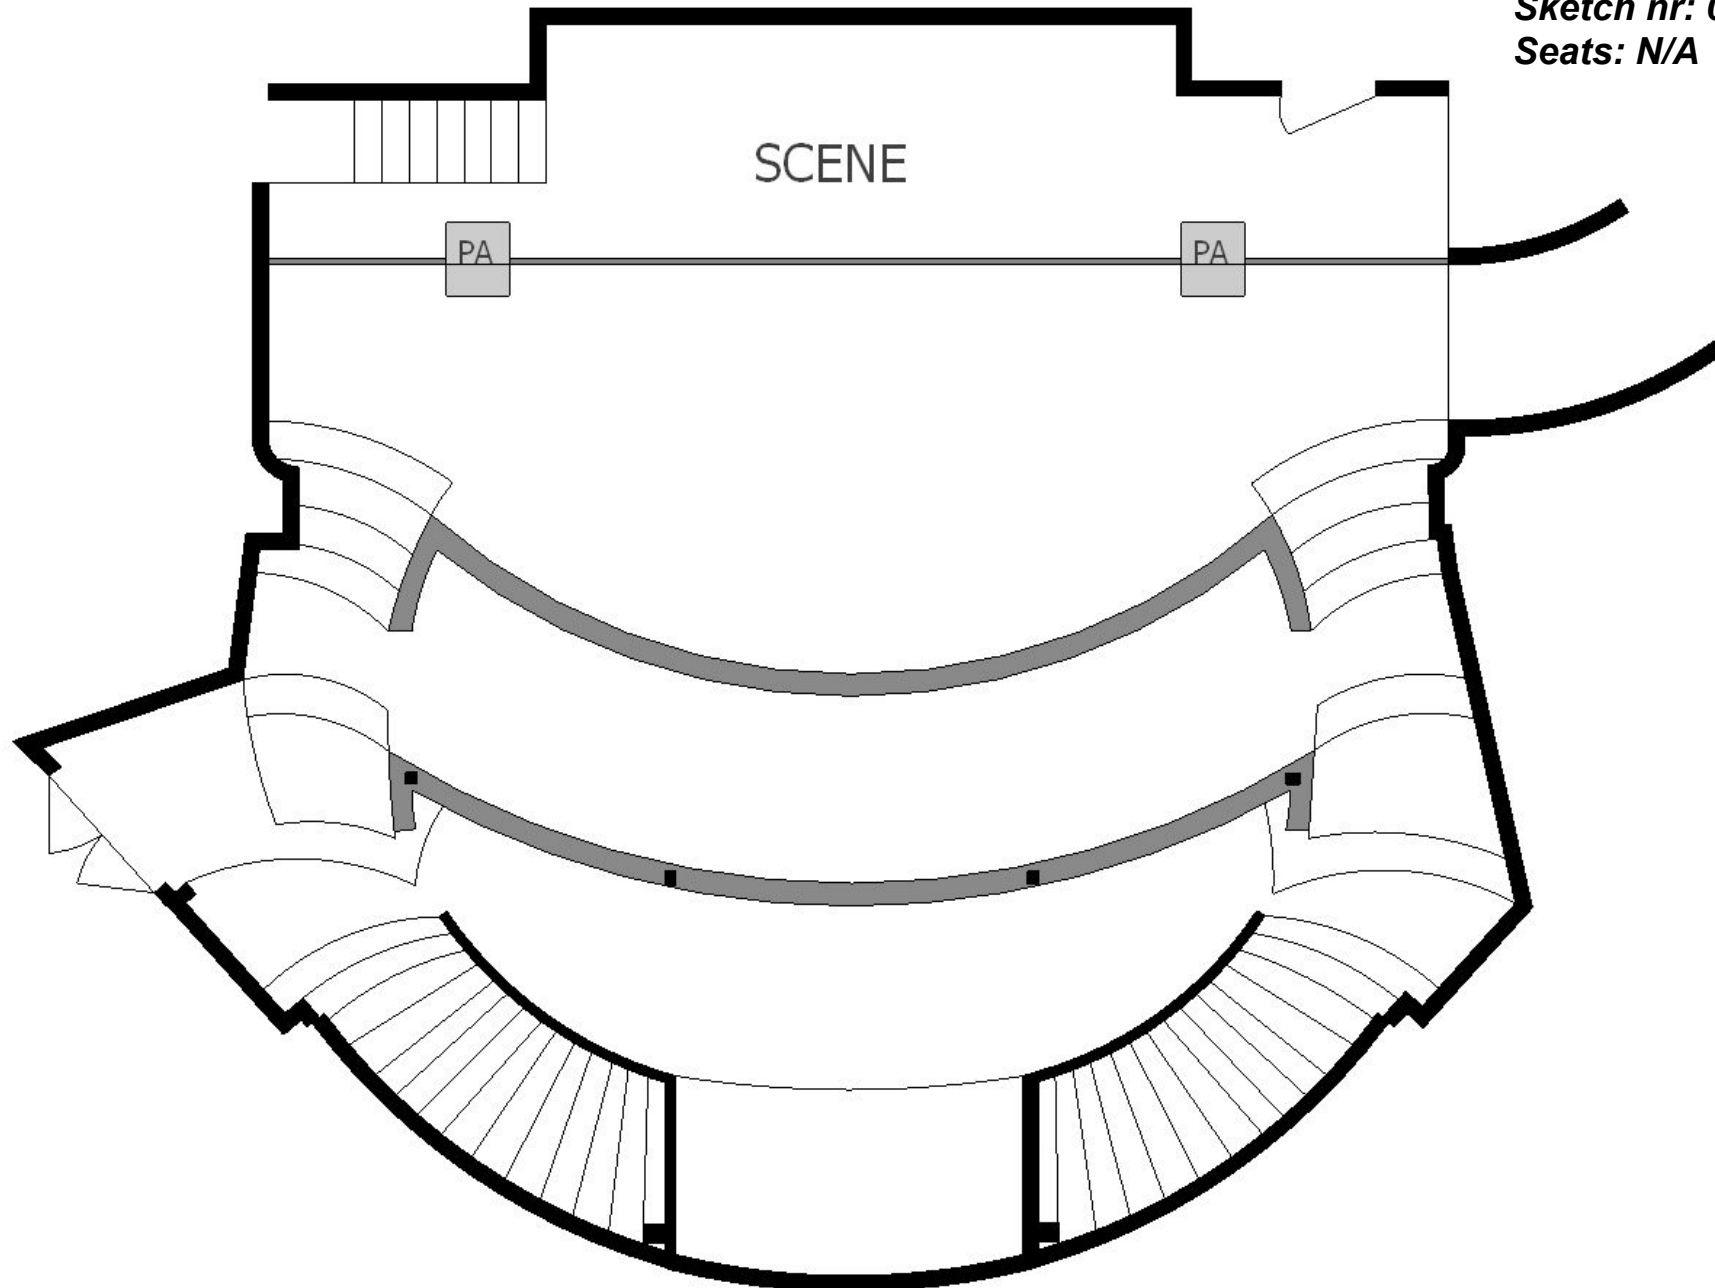

Cosmopolite (Belleville)

Å finne riktig møblering av salen er viktig for et godt arrangement. Her finner du en oversikt over tilgjengelige møbler og tegninger med oppsett.

- Bord
 - Runde, sølv, dia: 60cm H: 69cm (10stk)
- Stoler
 - Stablestoler, tre, B: 49cm, D: 53cm, H: 82cm (53stk)

Cosmopolite (Belleville)

Updated: Sept 2015

Sketch nr: 01
Seats: N/A

Cosmopolite (Belleville)

Updated: Sept 2015

Sketch nr: 02

Seats: 90

Cosmopolite (Belleville)

Updated: Sept 2015

Sketch nr: 11
Seats: 50