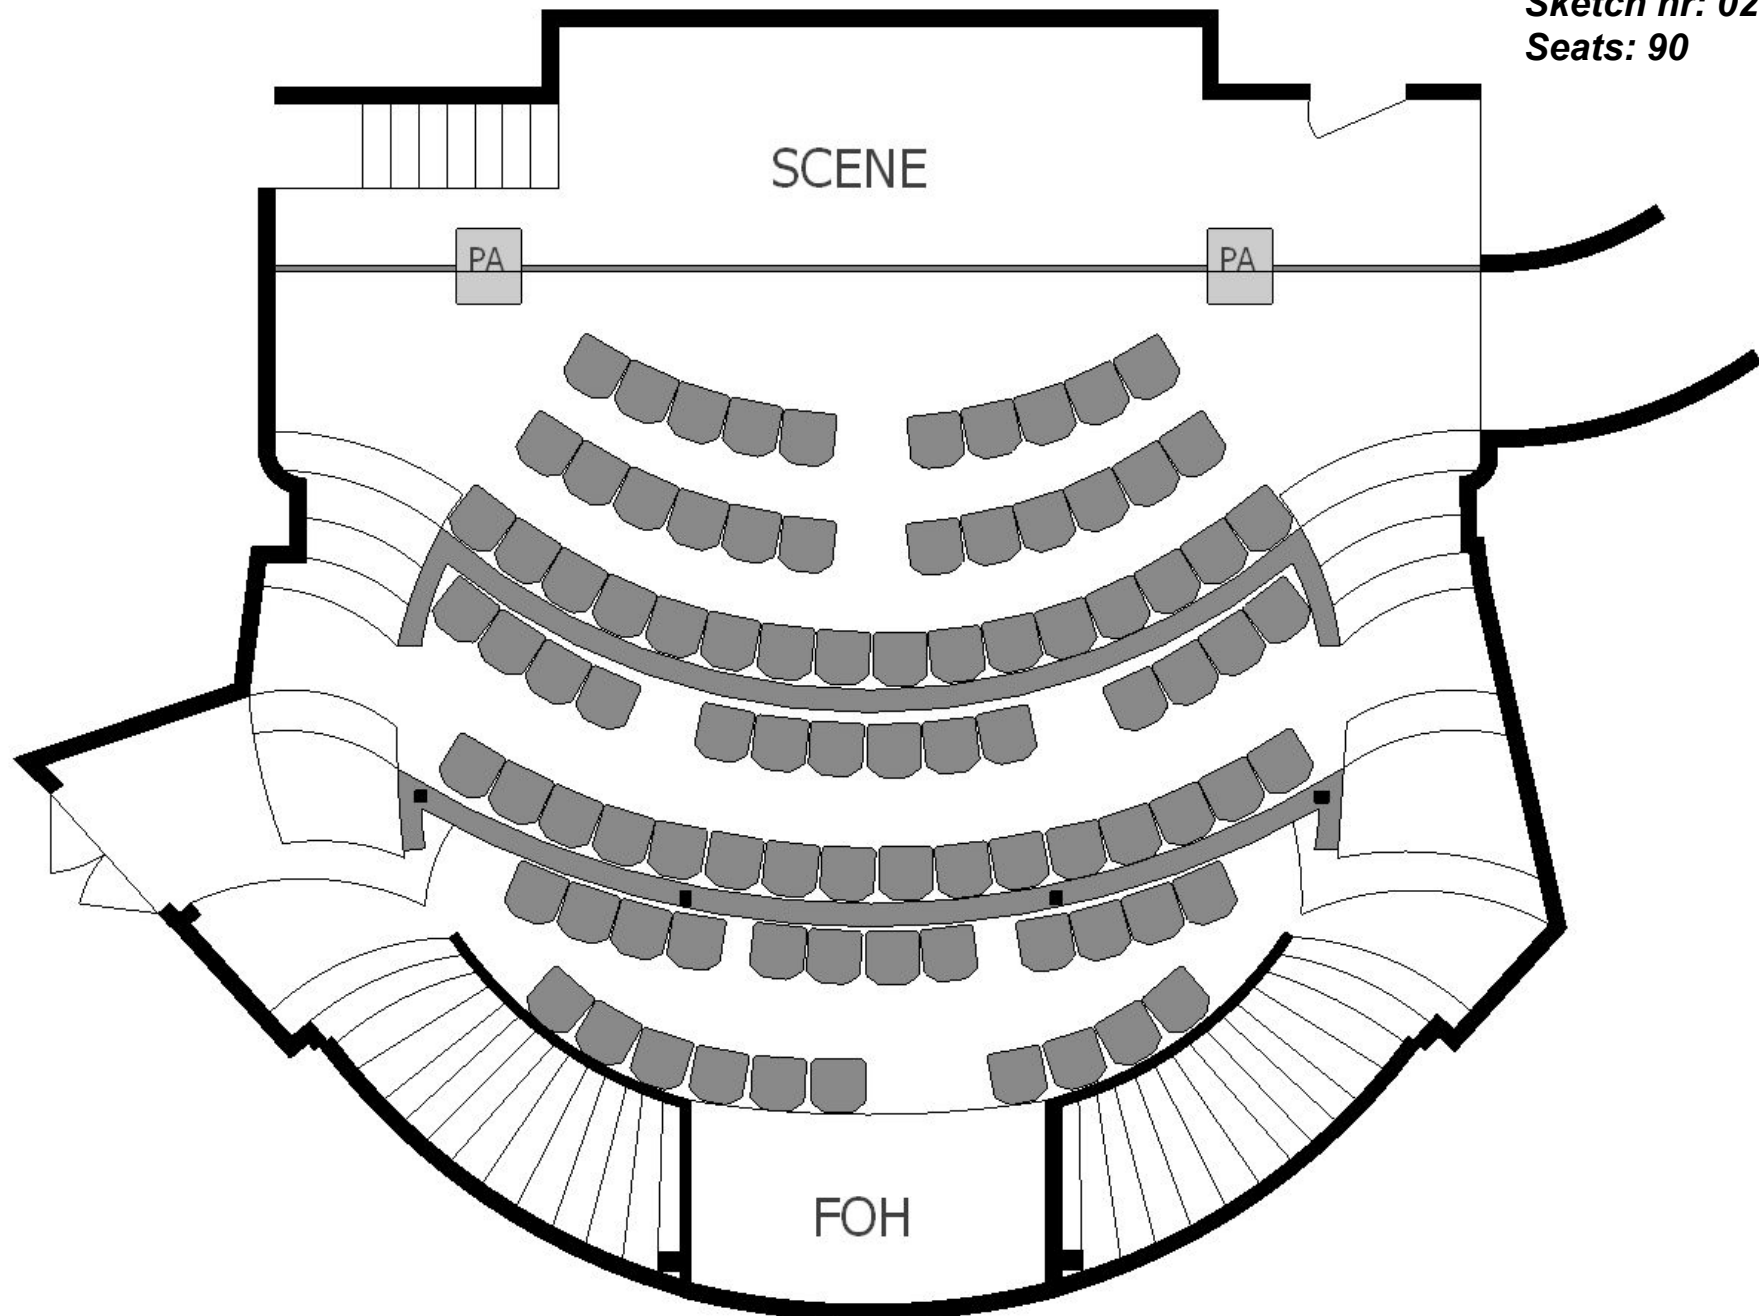

Cosmopolite (Belleville)

Å finne riktig møblering av salen er viktig for et godt arrangement. Her finner du en oversikt over tilgjengelige møbler og tegninger med oppsett.

- Bord
 - Runde, sølv, dia: 60cm H: 69cm (10stk)
- Stoler
 - Stablestoler, tre, B: 49cm, D: 53cm, H: 82cm (53stk)

Cosmopolite (Belleville)

Updated: Sept 2015

Sketch nr: 01
Seats: N/A

Cosmopolite (Belleville)

Updated: Sept 2015

Sketch nr: 02

Seats: 90

Cosmopolite (Belleville)

Updated: Sept 2015

Sketch nr: 11
Seats: 50