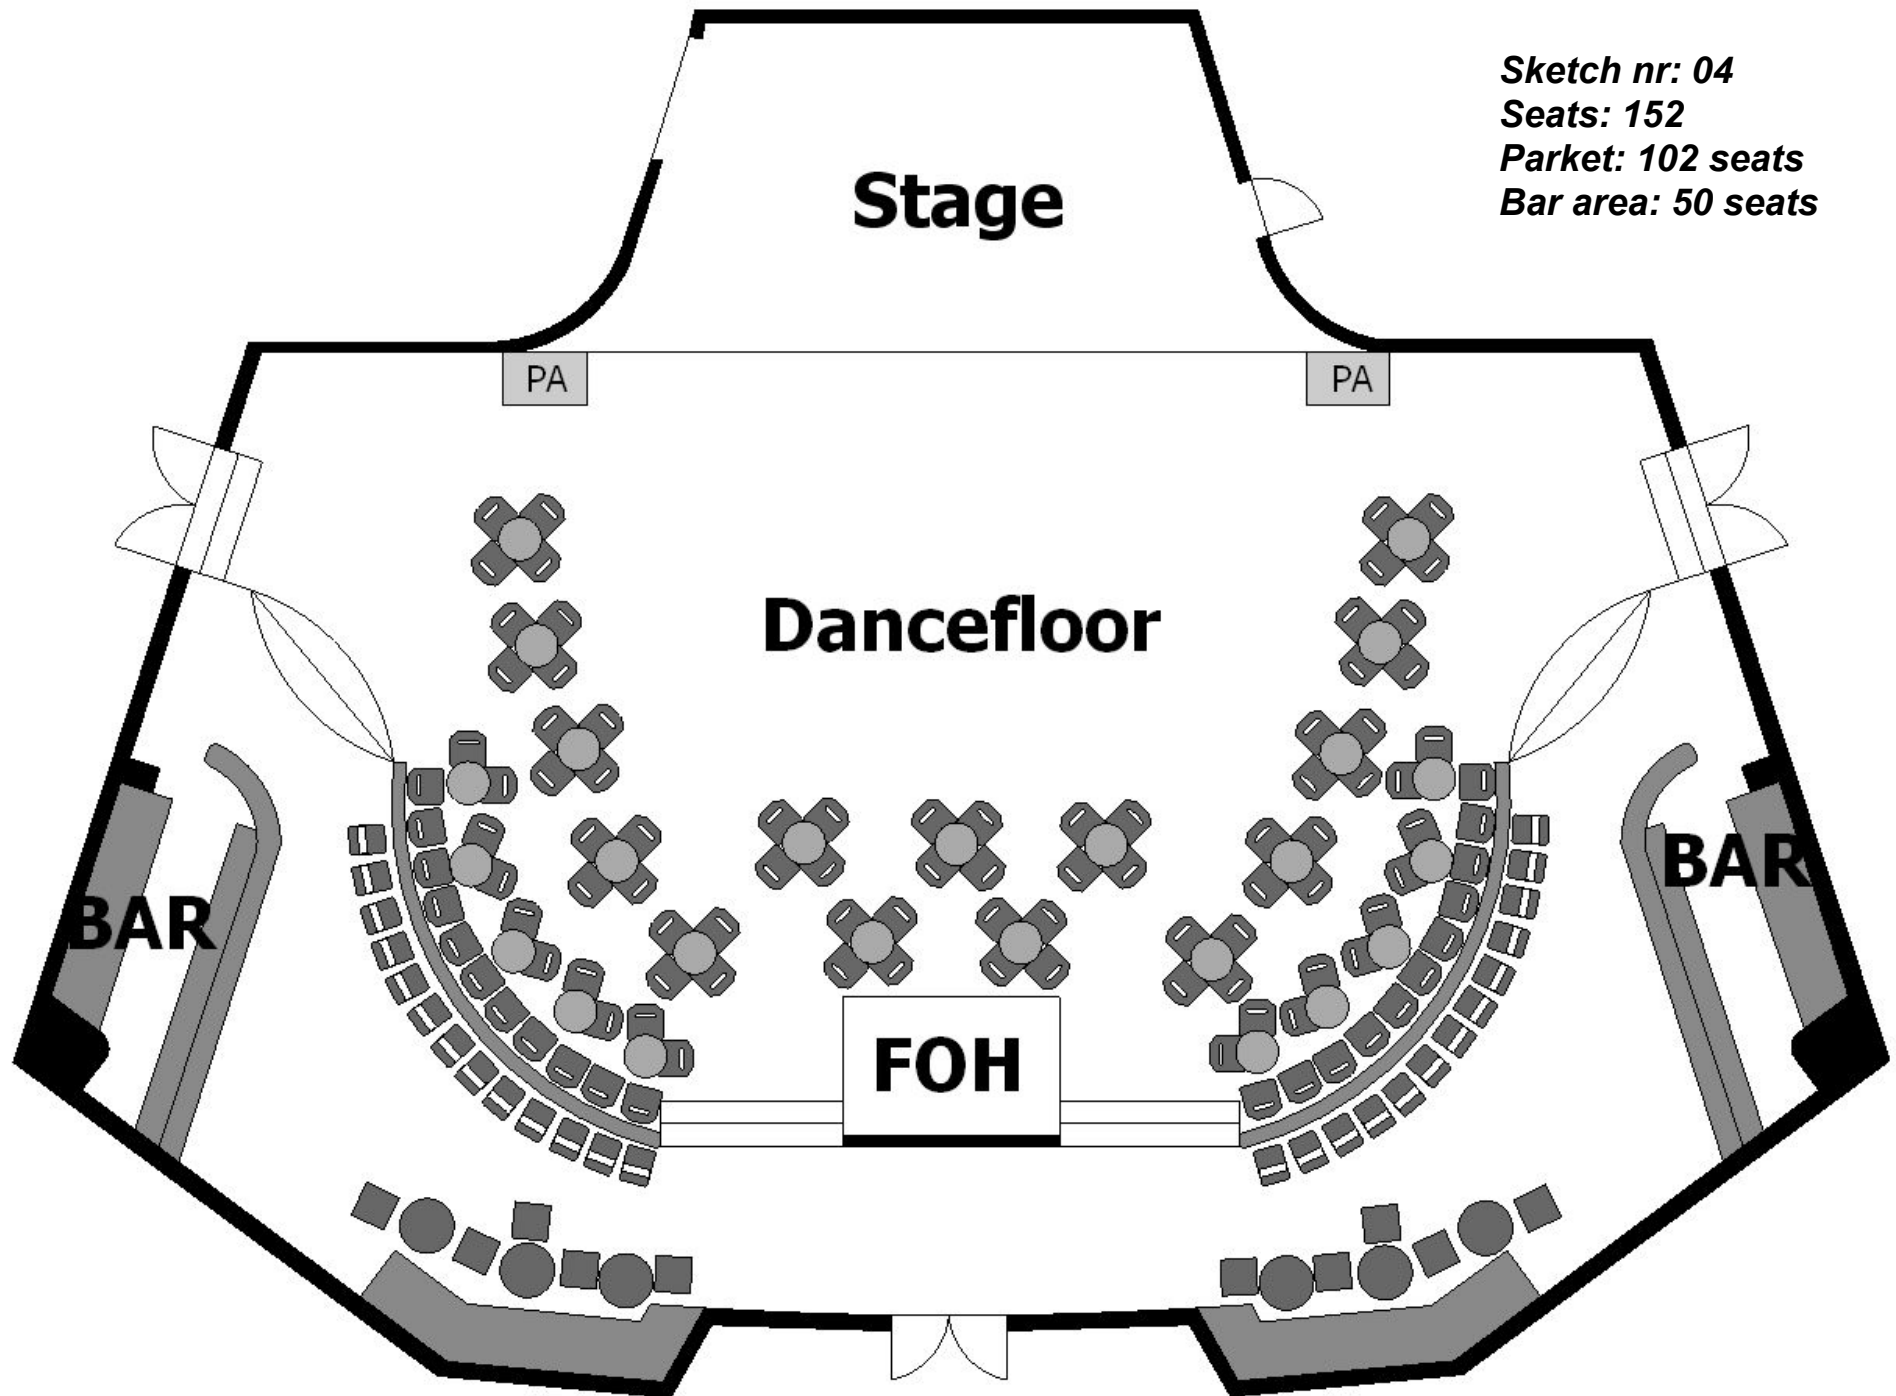

Cosmopolite

Å finne riktig møblering av salen er viktig for et godt arrangement. Her finner du en oversikt over tilgjengelige møbler og tegninger med forskjellige oppsett.

Sal:

- **Bord**
 - Runde, grå, dia: 60cm H: 69/105cm (**48stk**)
 - Runde, trefarget, dia: 76cm H: 105cm (**4stk**)
 - Langbord, grå, L: 180cm B: 75cm H: 69cm (**22stk**)
 - Runde, sølv, dia: 60cm H: 69cm (**20stk**)
- **Stoler**
 - Stablestoler, svart plast, B: 50cm, D: 52cm, H: 83cm (**240stk**)
 - Klappstoler, svart plast, B: 45cm, D: 53cm, H: 78cm (**260stk**)
 - Stablestoler, hvit plast, B: 57cm, D: 53cm, H: 85cm (**24stk**)

Seats: 362

Parket: 312 seats

Bar area: 50 seats

Cosmopolite

Sketch nr: 03

Seats: 228

Parket: 178 seats

Bar area: 50 seats

Cosmopolite

Sketch nr: 04

Seats: 152

Parket: 102 seats

Bar area: 50 seats

Cosmopolite

Sketch nr: 05

Seats: 124

Parket: 74 seats

Bar area: 50 seats

Cosmopolite

Stage

Sketch nr: 06

Seats: 162

Parket: 112 seats

Bar area: 50 seats