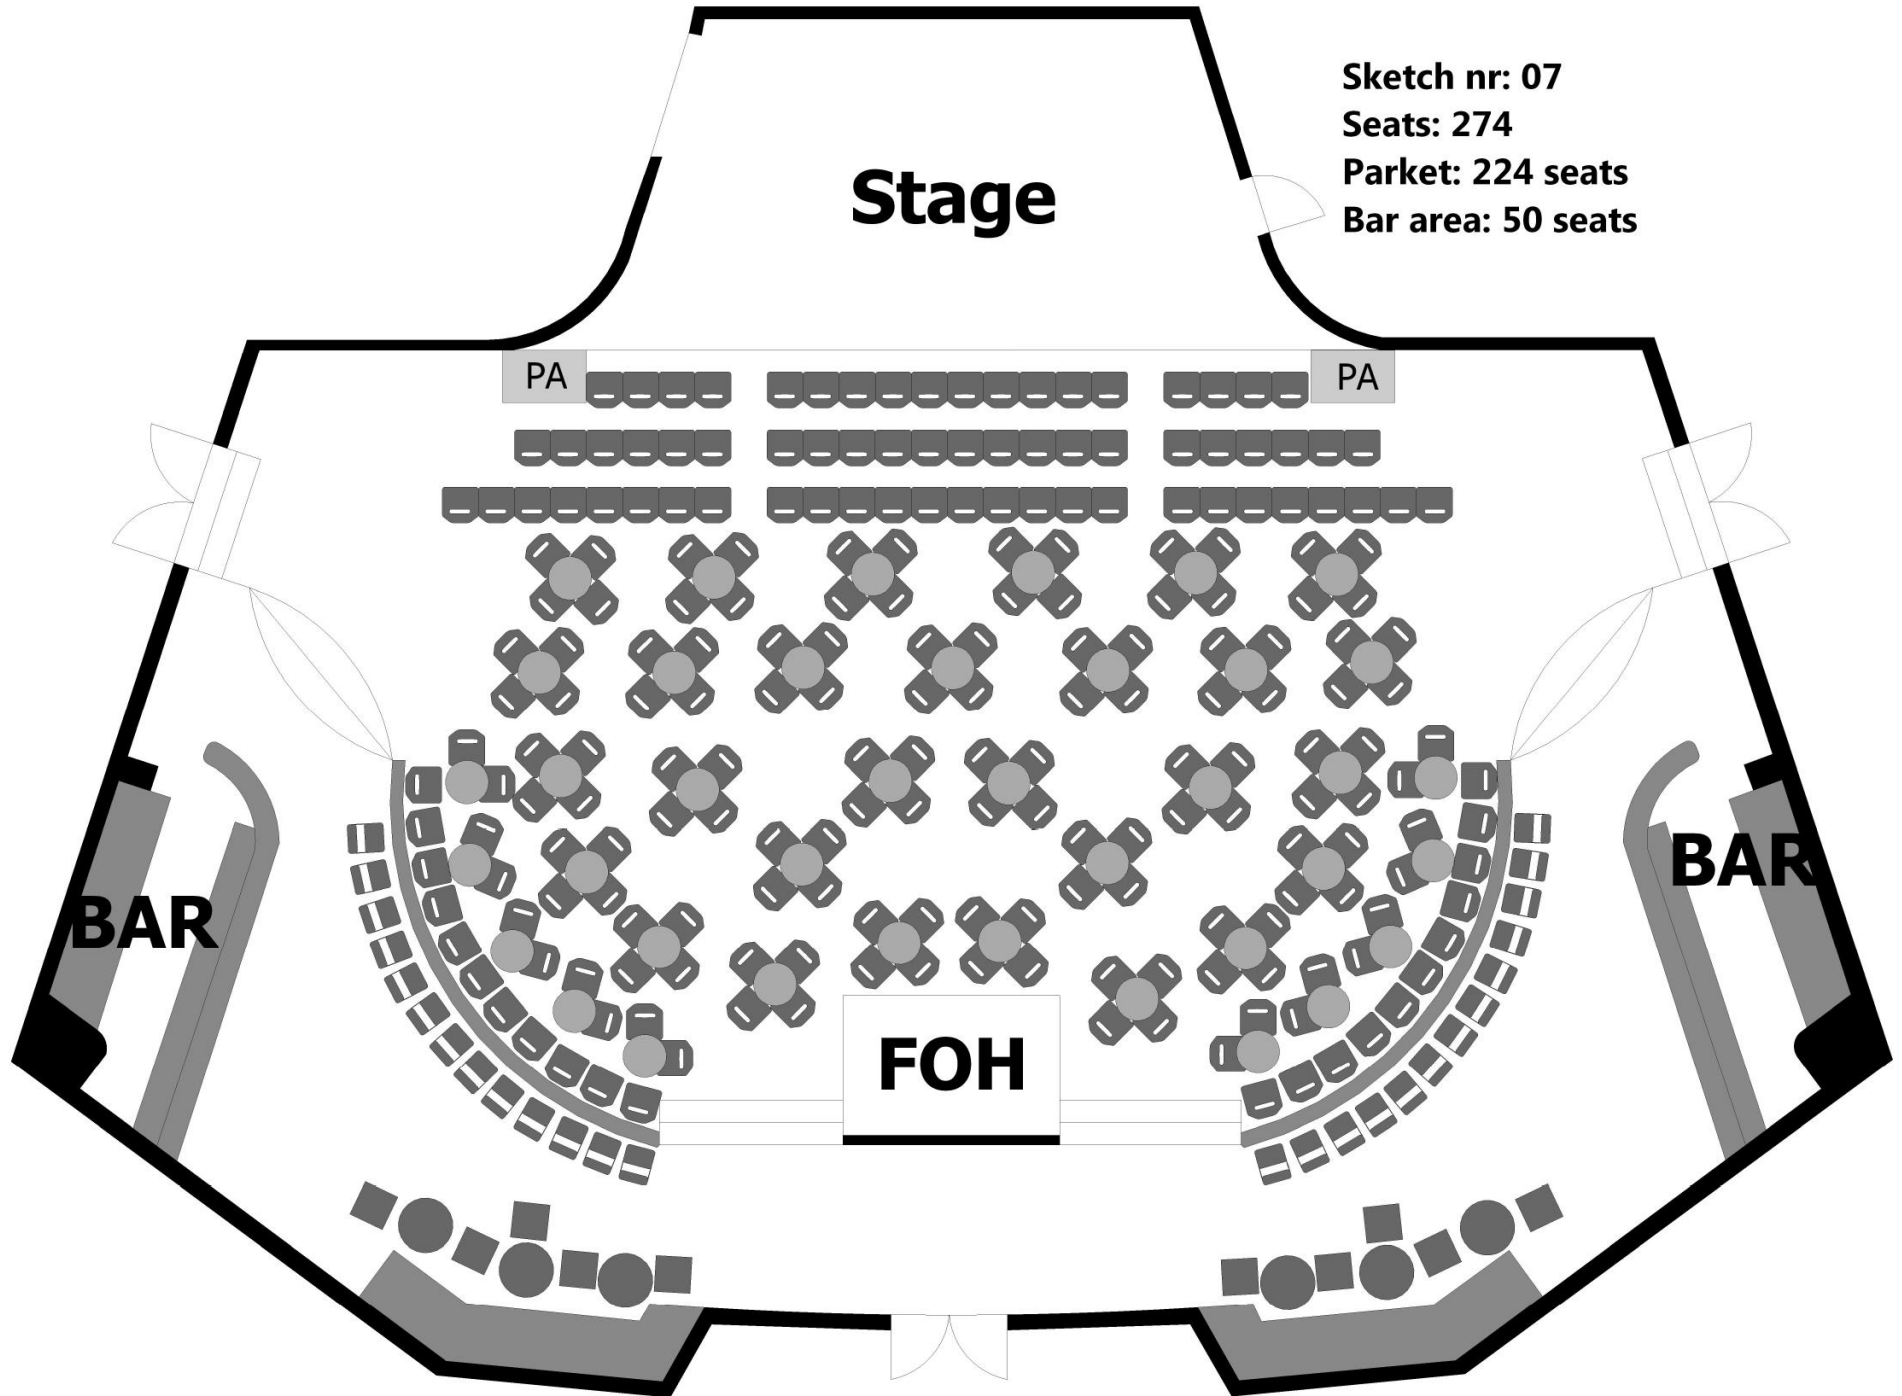

Cosmopolite

Å finne riktig møblering av salen er viktig for et godt arrangement. Her finner du en oversikt over tilgjengelige møbler og tegninger med forskjellige oppsett.

Sal:

- **Bord**
 - Runde, grå, dia: 60cm H: 69/105cm (**48stk**)
 - Runde, trefarget, dia: 76cm H: 105cm (**4stk**)
 - Langbord, grå, L: 180cm B: 75cm H: 69cm (**22stk**)
 - Runde, sølv, dia: 60cm H: 69cm (**20stk**)
- **Stoler**
 - Stablestoler, svart plast, B: 50cm, D: 52cm, H: 83cm (**240stk**)
 - Klappstoler, svart plast, B: 45cm, D: 53cm, H: 78cm (**260stk**)
 - Stablestoler, hvit plast, B: 57cm, D: 53cm, H: 85cm (**24stk**)

Parket: 74 seats

Bar area: 50 seats

Cosmopolite

Stage

Sketch nr: 06

Seats: 162

Parket: 112 seats

Bar area: 50 seats

PA

PA

BAR

BAR

FOH

Cosmopolite

Sketch nr: 07

Seats: 274

Parket: 224 seats

Bar area: 50 seats

Cosmopolite

Sketch nr: 08

Seats: 200

Parquet: 150 seats

Bar area: 50 seats

Stage