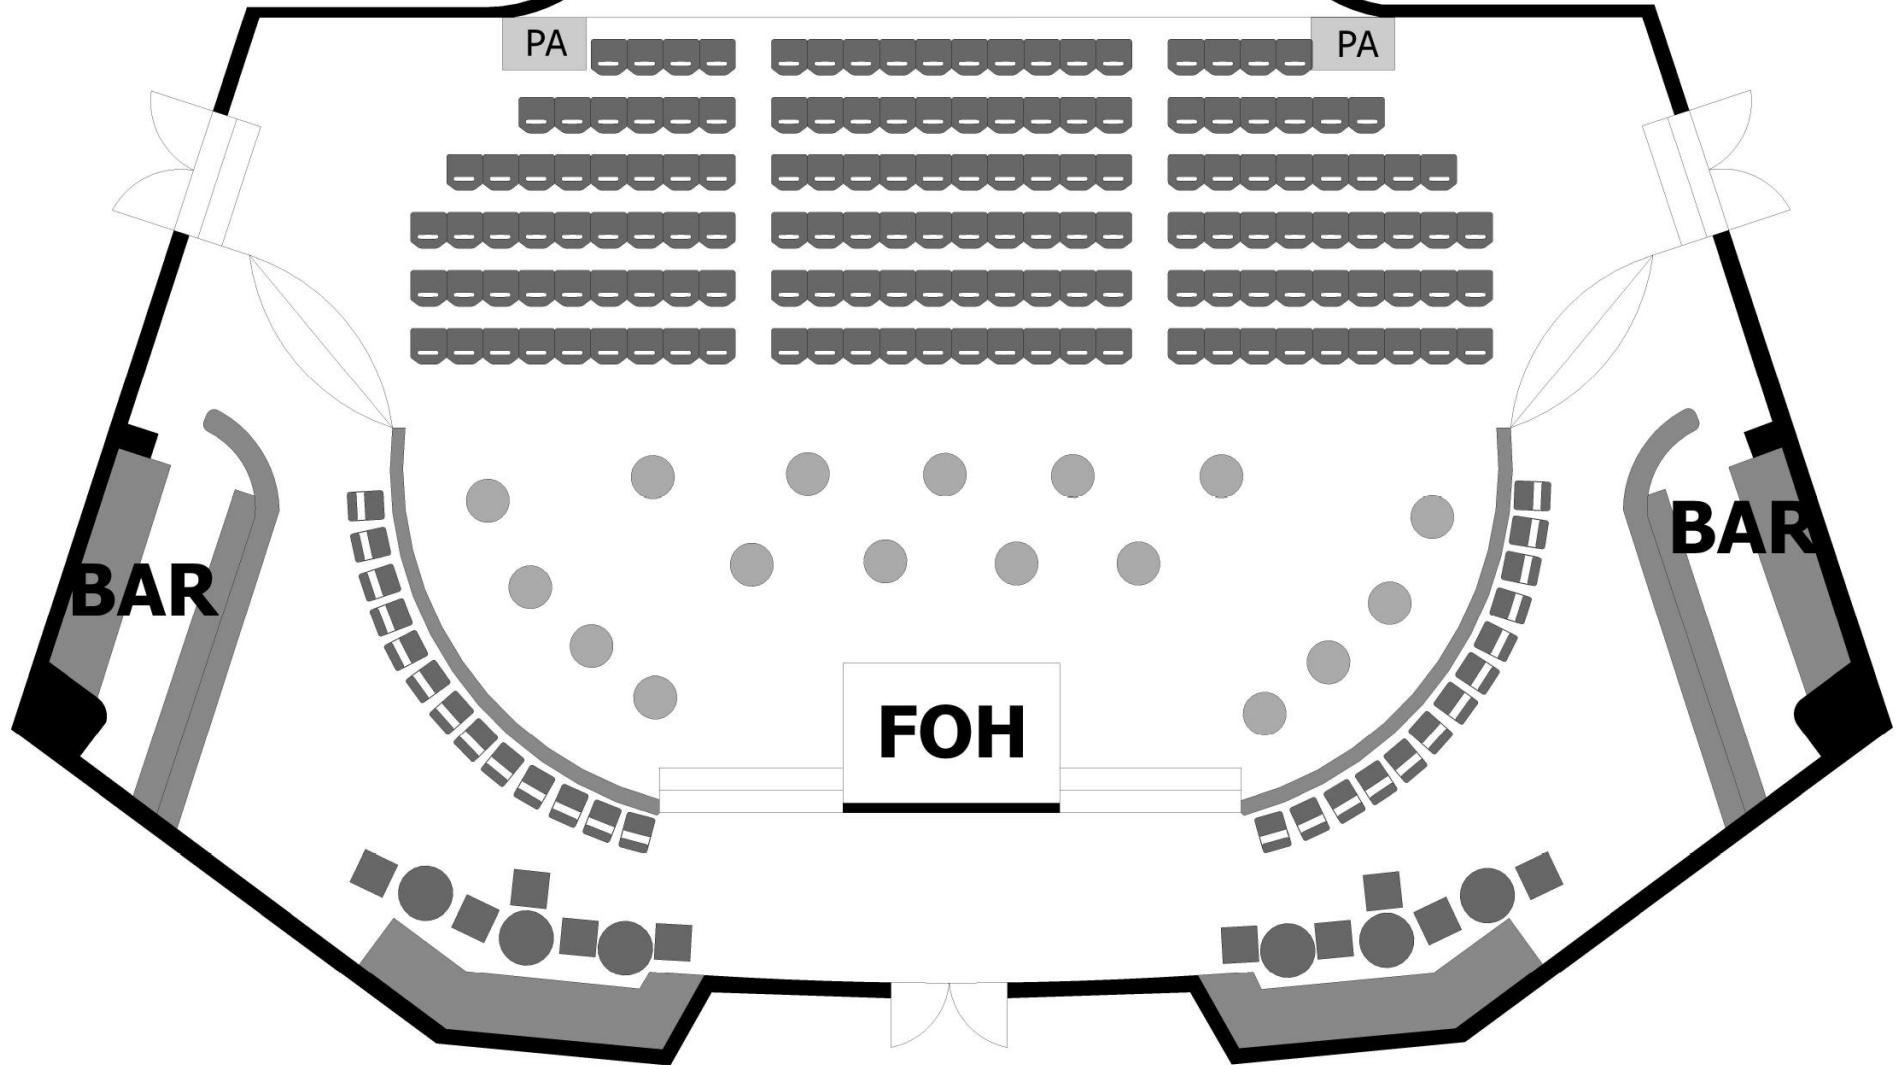

Cosmopolite

Å finne riktig møblering av salen er viktig for et godt arrangement. Her finner du en oversikt over tilgjengelige møbler og tegninger med forskjellige oppsett.

Sal:

- **Bord**
 - Runde, grå, dia: 60cm H: 69/105cm (**48stk**)
 - Runde, trefarget, dia: 76cm H: 105cm (**4stk**)
 - Langbord, grå, L: 180cm B: 75cm H: 69cm (**22stk**)
 - Runde, sølv, dia: 60cm H: 69cm (**20stk**)
- **Stoler**
 - Stablestoler, svart plast, B: 50cm, D: 52cm, H: 83cm (**240stk**)
 - Klappstoler, svart plast, B: 45cm, D: 53cm, H: 78cm (**260stk**)
 - Stablestoler, hvit plast, B: 57cm, D: 53cm, H: 85cm (**24stk**)

Parket: 74 seats

Bar area: 50 seats

Cosmopolite

Stage

Sketch nr: 06

Seats: 162

Parket: 112 seats

Bar area: 50 seats

Parket: 224 seats

Bar area: 50 seats

Cosmopolite

Sketch nr: 08

Seats: 200

Parquet: 150 seats

Bar area: 50 seats

Stage

Cosmopolite

Sketch nr: 10
Seats: N/A

Cosmopolite

Sketch nr: 11
Seats: 177