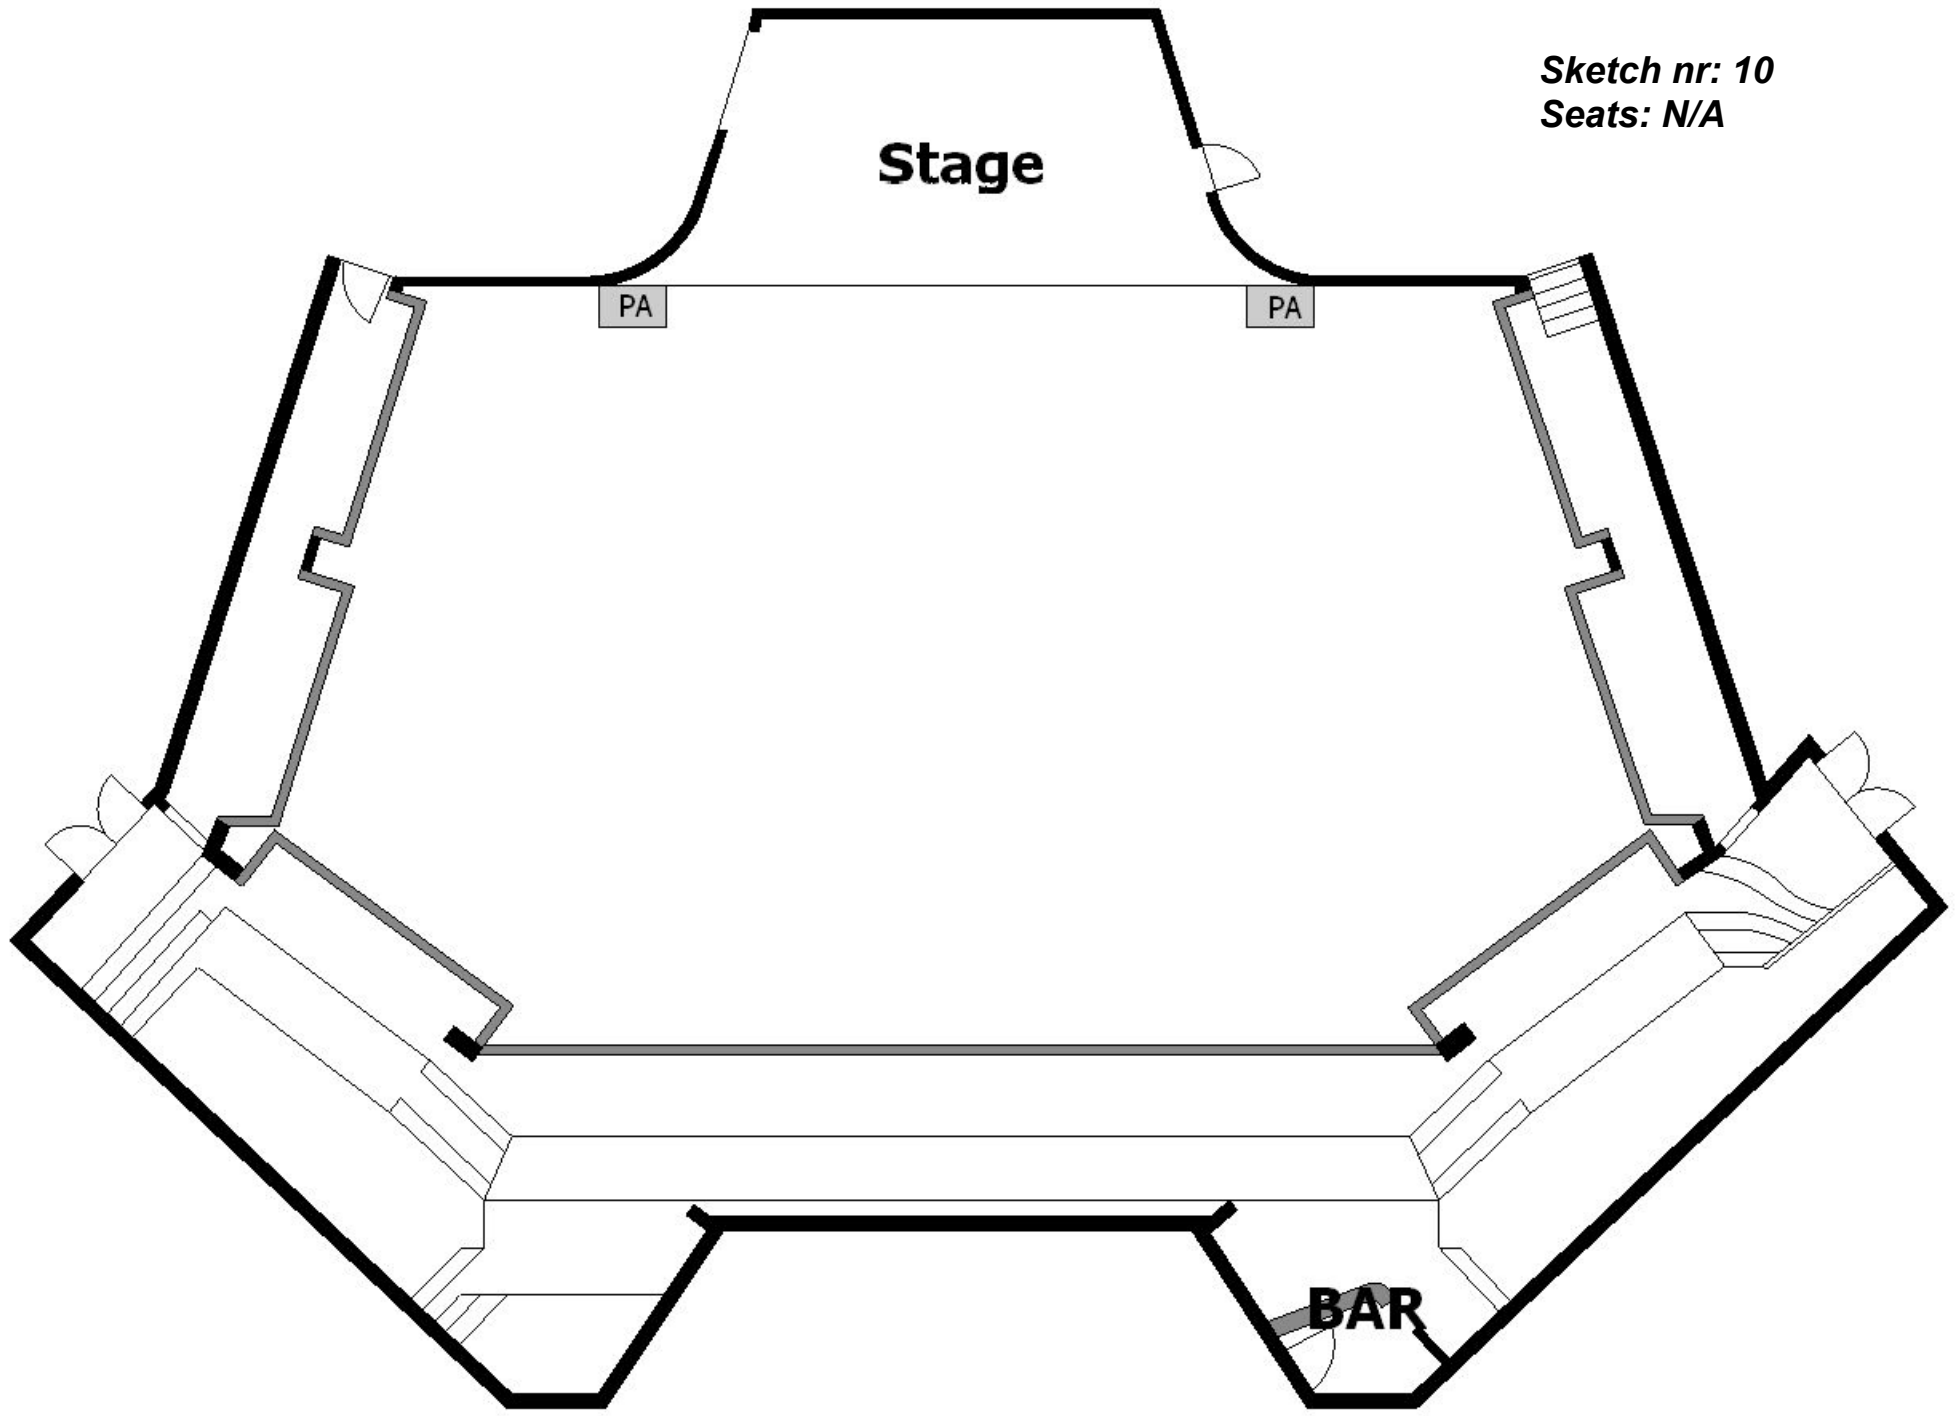

Cosmopolite

Å finne riktig møblering av salen er viktig for et godt arrangement. Her finner du en oversikt over tilgjengelige møbler og tegninger med forskjellige oppsett.

Sal:

- **Bord**
 - Runde, grå, dia: 60cm H: 69/105cm (**48stk**)
 - Runde, trefarget, dia: 76cm H: 105cm (**4stk**)
 - Langbord, grå, L: 180cm B: 75cm H: 69cm (**22stk**)
 - Runde, sølv, dia: 60cm H: 69cm (**20stk**)
- **Stoler**
 - Stablestoler, svart plast, B: 50cm, D: 52cm, H: 83cm (**240stk**)
 - Klappstoler, svart plast, B: 45cm, D: 53cm, H: 78cm (**260stk**)
 - Stablestoler, hvit plast, B: 57cm, D: 53cm, H: 85cm (**24stk**)

Parket: 74 seats

Bar area: 50 seats

Cosmopolite

Stage

Sketch nr: 06

Seats: 162

Parket: 112 seats

Bar area: 50 seats

Parket: 224 seats

Bar area: 50 seats

Cosmopolite

Sketch nr: 08

Seats: 200

Parquet: 150 seats

Bar area: 50 seats

Stage

Cosmopolite

Sketch nr: 10
Seats: N/A

Cosmopolite

Sketch nr: 11
Seats: 177