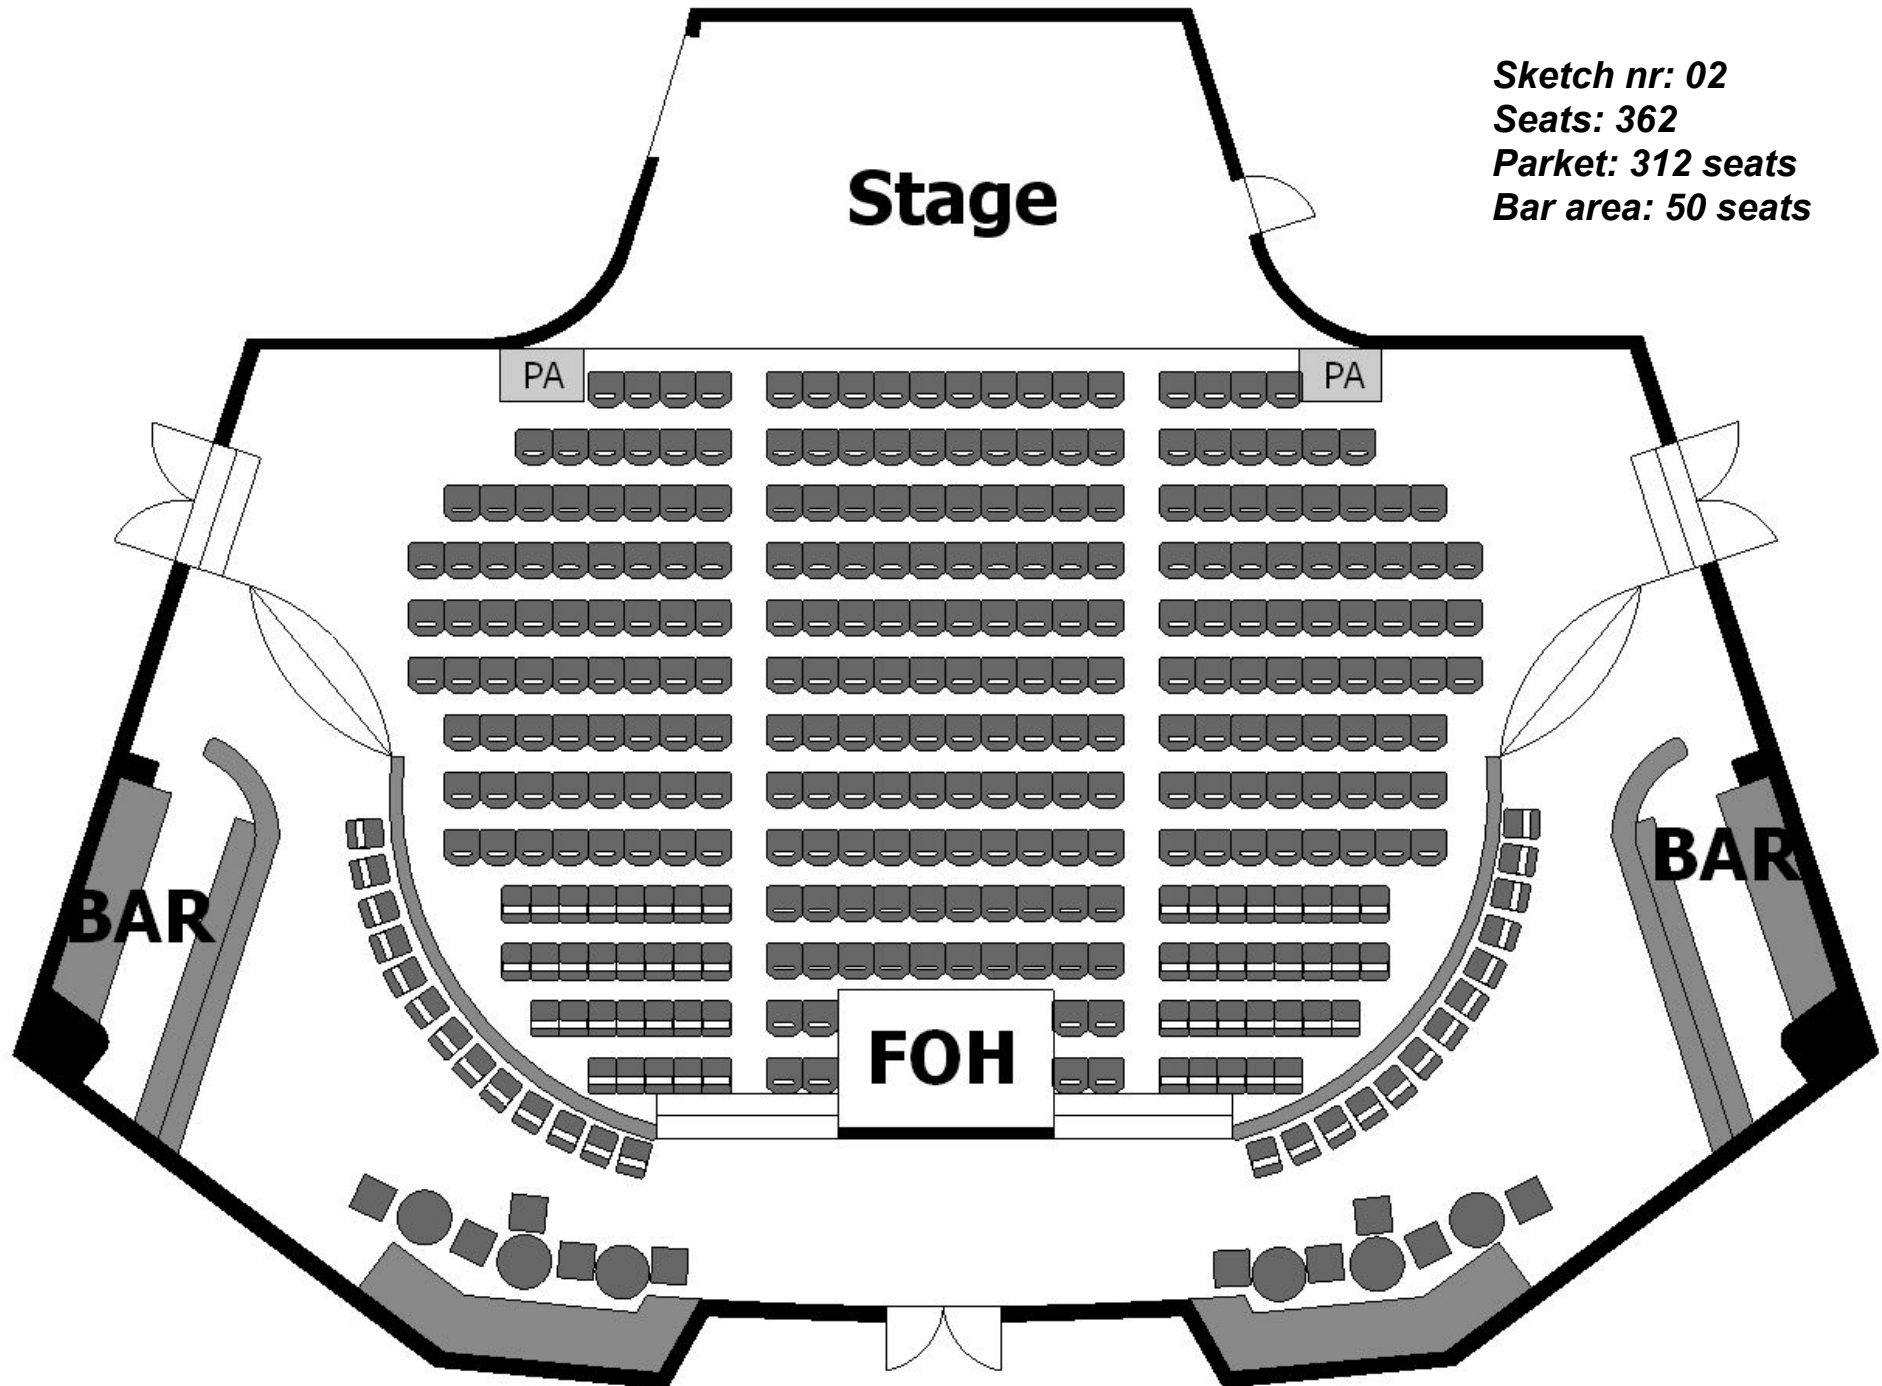

Cosmopolite

Å finne riktig møblering av salen er viktig for et godt arrangement. Her finner du en oversikt over tilgjengelige møbler og tegninger med forskjellige oppsett.

Sal:

- **Bord**
 - Runde, grå, dia: 60cm H: 69/105cm (**48stk**)
 - Runde, trefarget, dia: 76cm H: 105cm (**4stk**)
 - Langbord, grå, L: 180cm B: 75cm H: 69cm (**22stk**)
 - Runde, sølv, dia: 60cm H: 69cm (**20stk**)
- **Stoler**
 - Stablestoler, svart plast, B: 50cm, D: 52cm, H: 83cm (**240stk**)
 - Klappstoler, svart plast, B: 45cm, D: 53cm, H: 78cm (**260stk**)
 - Stablestoler, hvit plast, B: 57cm, D: 53cm, H: 85cm (**24stk**)

Seats: 362

Parket: 312 seats

Bar area: 50 seats

Cosmopolite

Sketch nr: 03

Seats: 228

Parket: 178 seats

Bar area: 50 seats

Cosmopolite

Sketch nr: 04

Seats: 152

Parket: 102 seats

Bar area: 50 seats

Cosmopolite

Sketch nr: 05

Seats: 124

Parket: 74 seats

Bar area: 50 seats

Cosmopolite

Stage

Sketch nr: 06

Seats: 162

Parket: 112 seats

Bar area: 50 seats