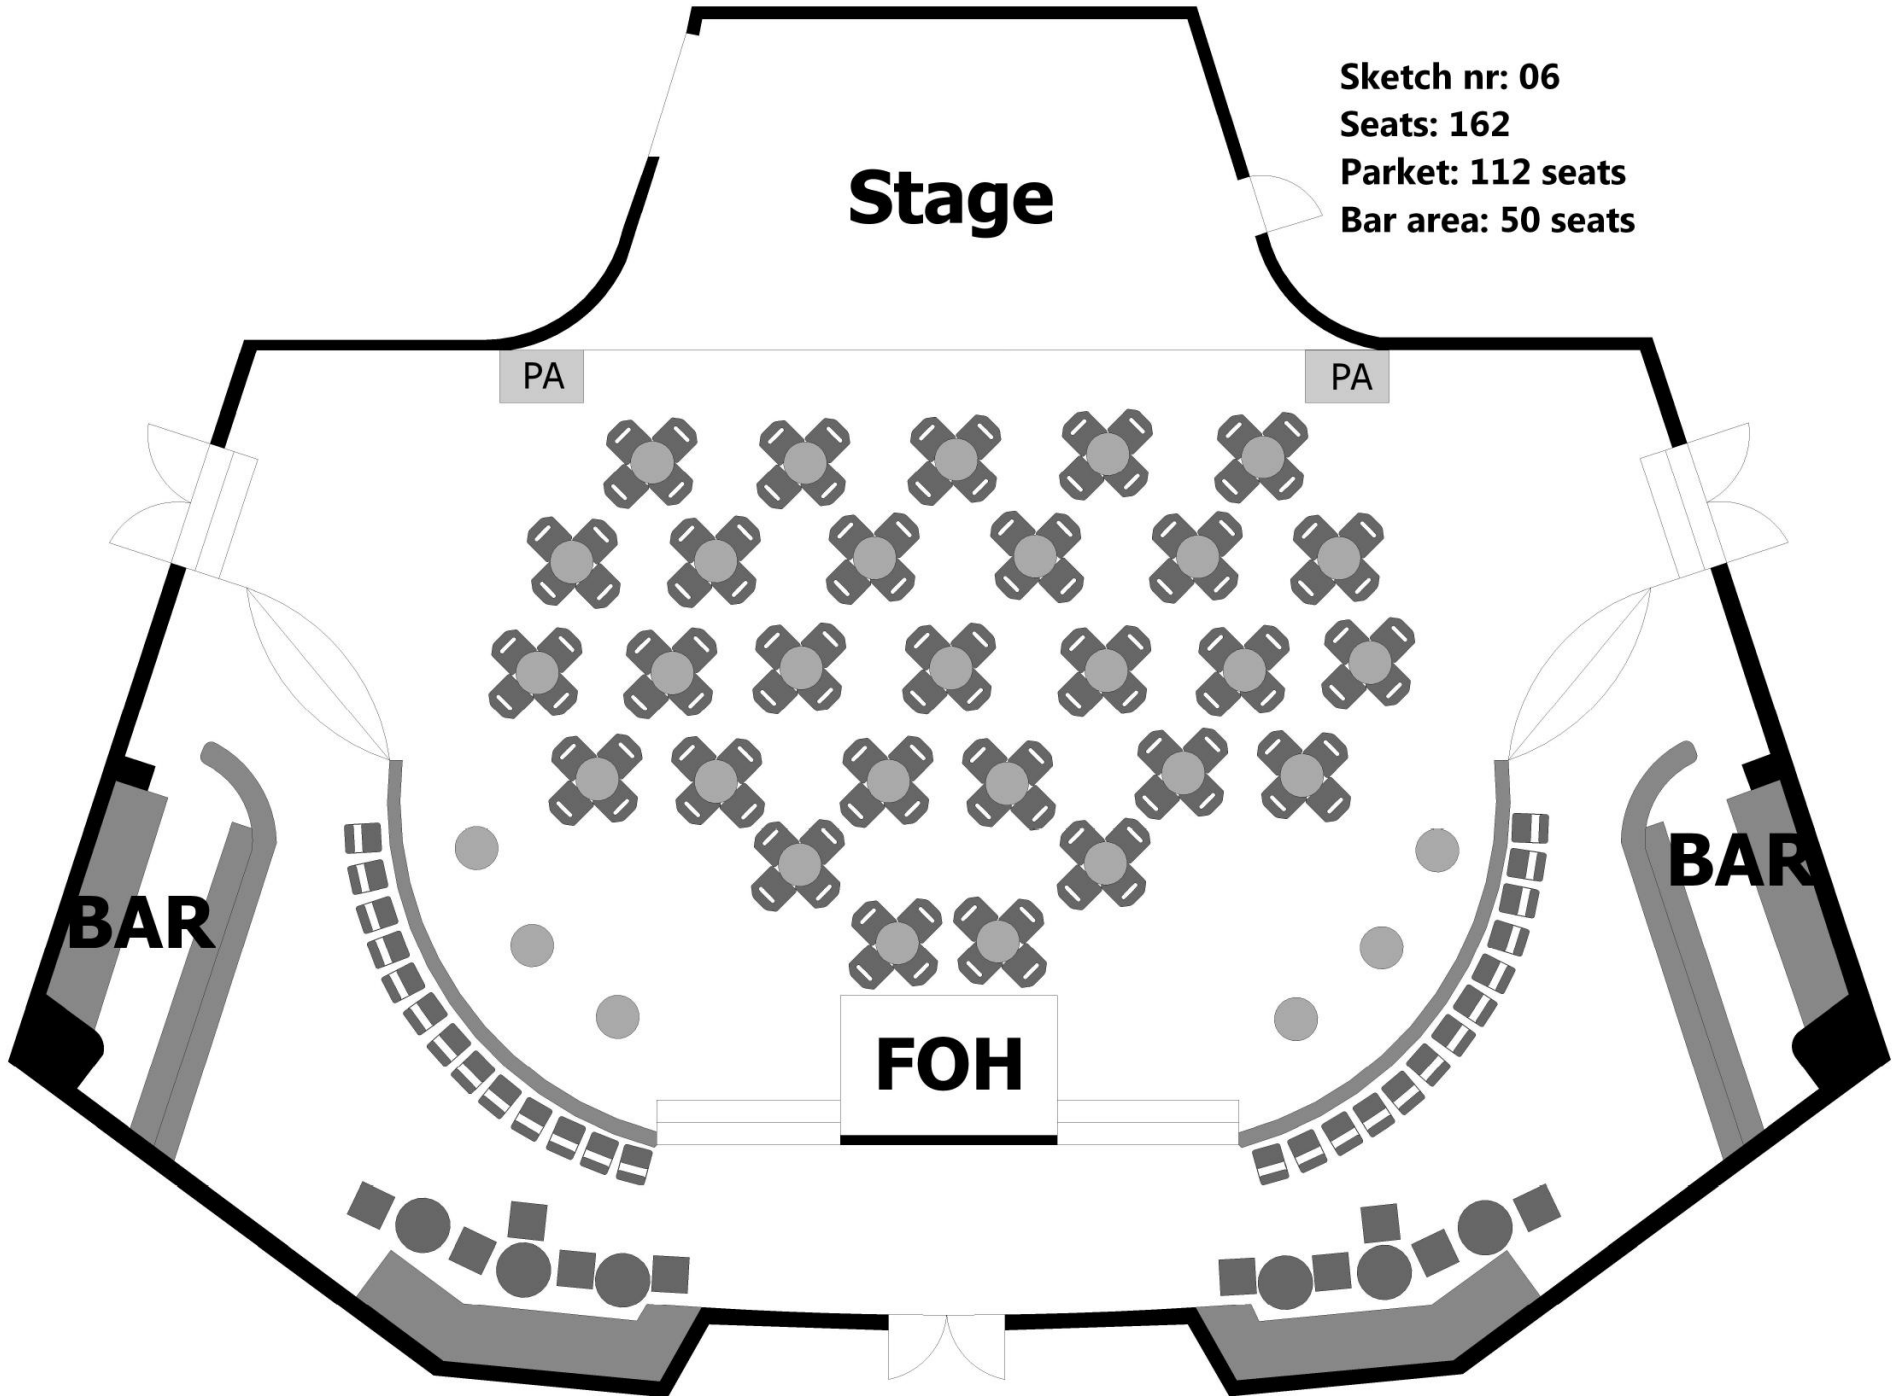

Cosmopolite

Stage

Sketch nr: 06

Seats: 162

Parket: 112 seats

Bar area: 50 seats

PA

PA

BAR

BAR

FOH