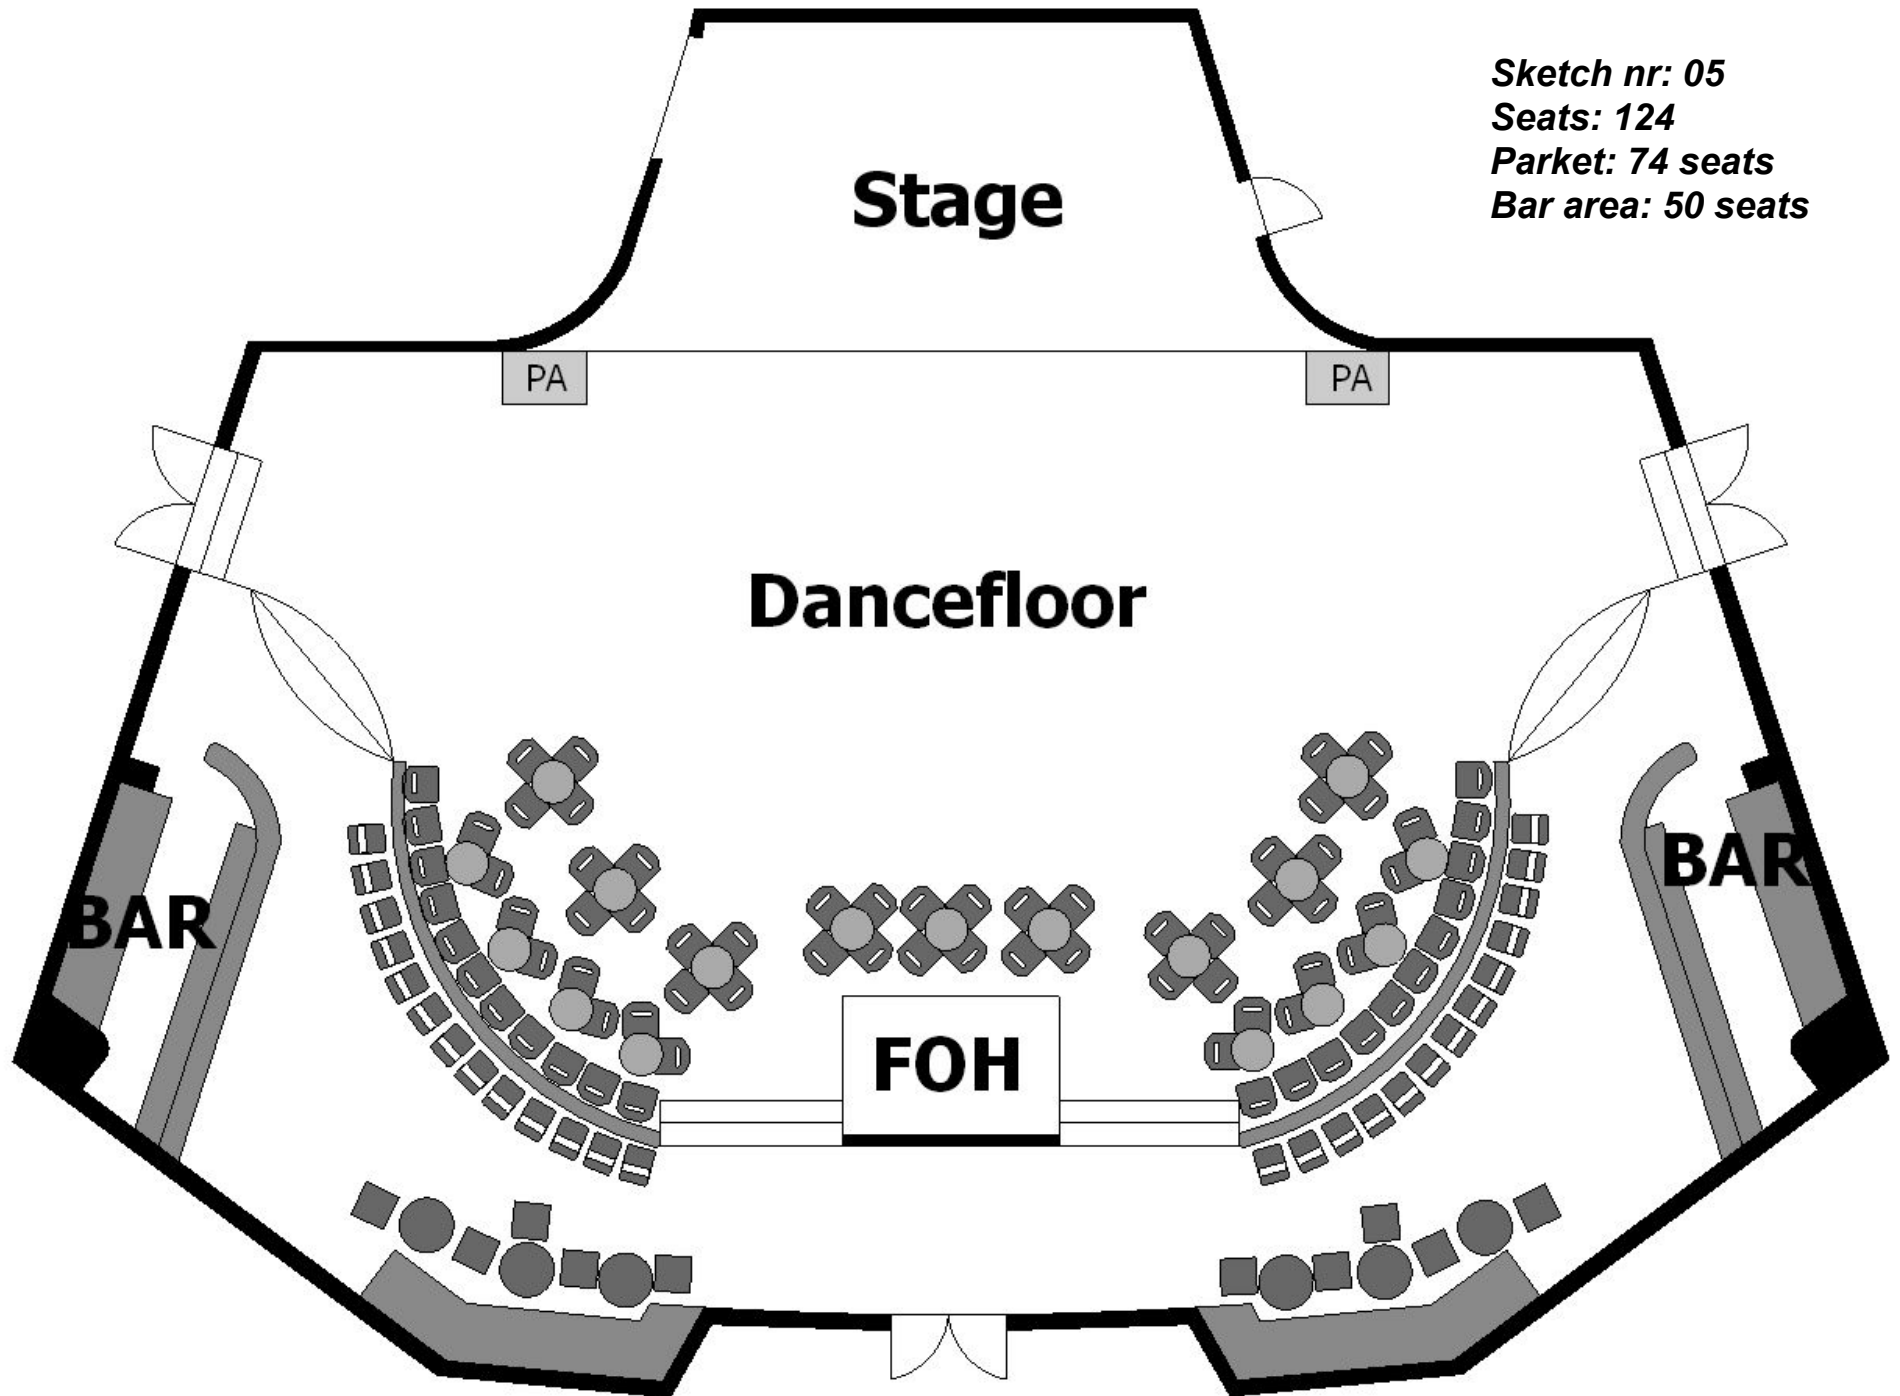

Cosmopolite

Å finne riktig møblering av salen er viktig for et godt arrangement. Her finner du en oversikt over tilgjengelige møbler og tegninger med forskjellige oppsett.

Sal:

- **Bord**
 - Runde, grå, dia: 60cm H: 69/105cm (**48stk**)
 - Runde, trefarget, dia: 76cm H: 105cm (**4stk**)
 - Langbord, grå, L: 180cm B: 75cm H: 69cm (**22stk**)
 - Runde, sølv, dia: 60cm H: 69cm (**20stk**)
- **Stoler**
 - Stablestoler, svart plast, B: 50cm, D: 52cm, H: 83cm (**240stk**)
 - Klappstoler, svart plast, B: 45cm, D: 53cm, H: 78cm (**260stk**)
 - Stablestoler, hvit plast, B: 57cm, D: 53cm, H: 85cm (**24stk**)

Cosmopolite

Sketch nr: 04

Seats: 152

Parket: 102 seats

Bar area: 50 seats

Cosmopolite

Sketch nr: 05

Seats: 124

Parket: 74 seats

Bar area: 50 seats

Cosmopolite

Stage

Sketch nr: 06

Seats: 162

Parket: 112 seats

Bar area: 50 seats

Parket: 224 seats

Bar area: 50 seats

Cosmopolite

Sketch nr: 08

Seats: 200

Parquet: 150 seats

Bar area: 50 seats

Stage