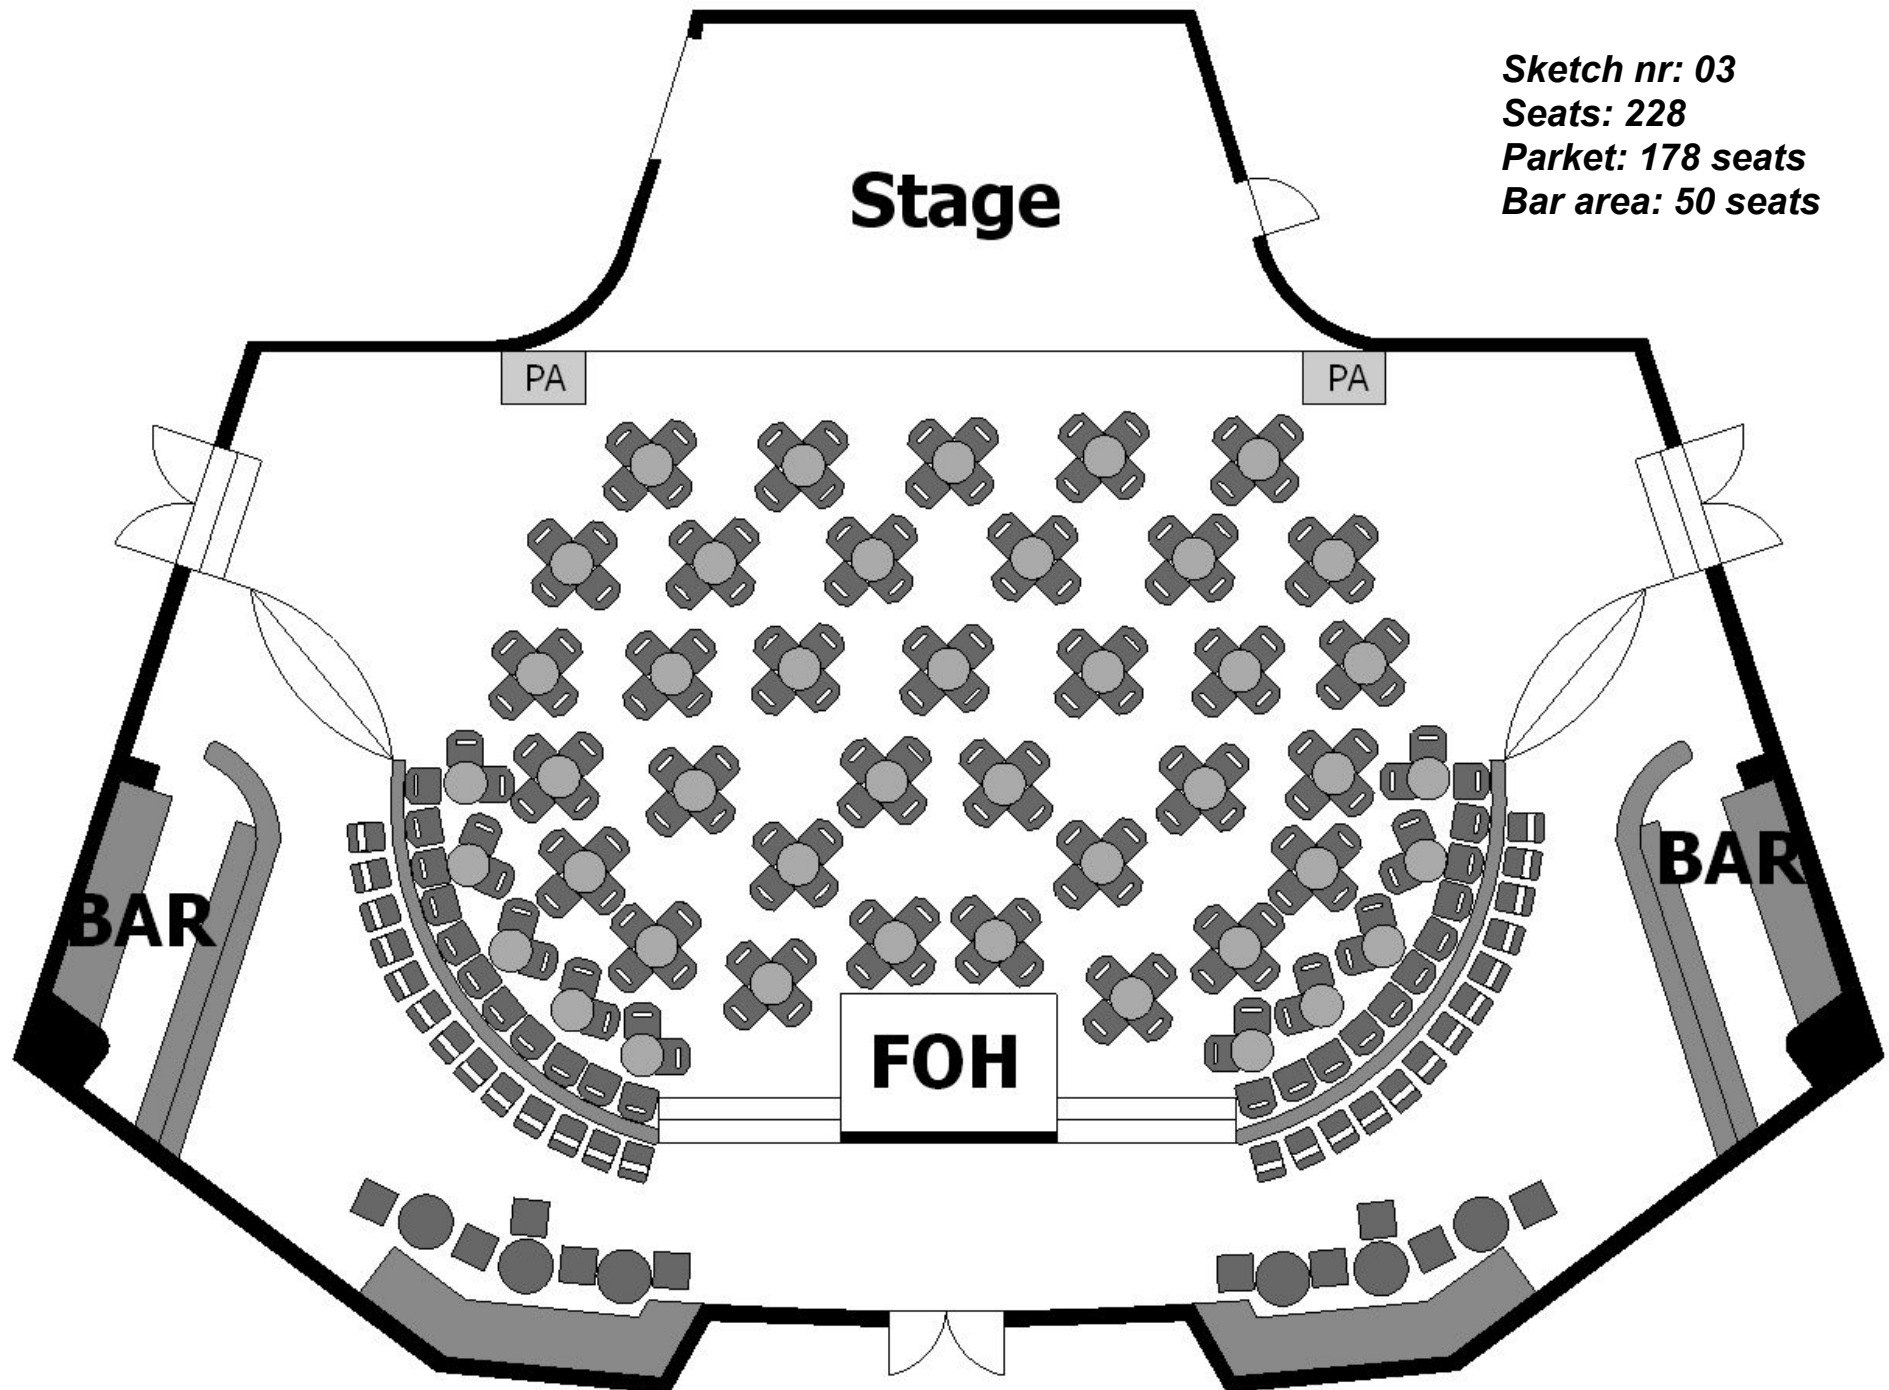

Cosmopolite

Å finne riktig møblering av salen er viktig for et godt arrangement. Her finner du en oversikt over tilgjengelige møbler og tegninger med forskjellige oppsett.

Sal:

- **Bord**
 - Runde, grå, dia: 60cm H: 69/105cm (**48stk**)
 - Runde, trefarget, dia: 76cm H: 105cm (**4stk**)
 - Langbord, grå, L: 180cm B: 75cm H: 69cm (**22stk**)
 - Runde, sølv, dia: 60cm H: 69cm (**20stk**)
- **Stoler**
 - Stablestoler, svart plast, B: 50cm, D: 52cm, H: 83cm (**240stk**)
 - Klappstoler, svart plast, B: 45cm, D: 53cm, H: 78cm (**260stk**)
 - Stablestoler, hvit plast, B: 57cm, D: 53cm, H: 85cm (**24stk**)

Seats: 362

Parket: 312 seats

Bar area: 50 seats

Cosmopolite

Sketch nr: 03

Seats: 228

Parket: 178 seats

Bar area: 50 seats

Cosmopolite

Sketch nr: 04

Seats: 152

Parket: 102 seats

Bar area: 50 seats

Cosmopolite

Sketch nr: 05

Seats: 124

Parket: 74 seats

Bar area: 50 seats

Cosmopolite

Stage

Sketch nr: 06

Seats: 162

Parket: 112 seats

Bar area: 50 seats