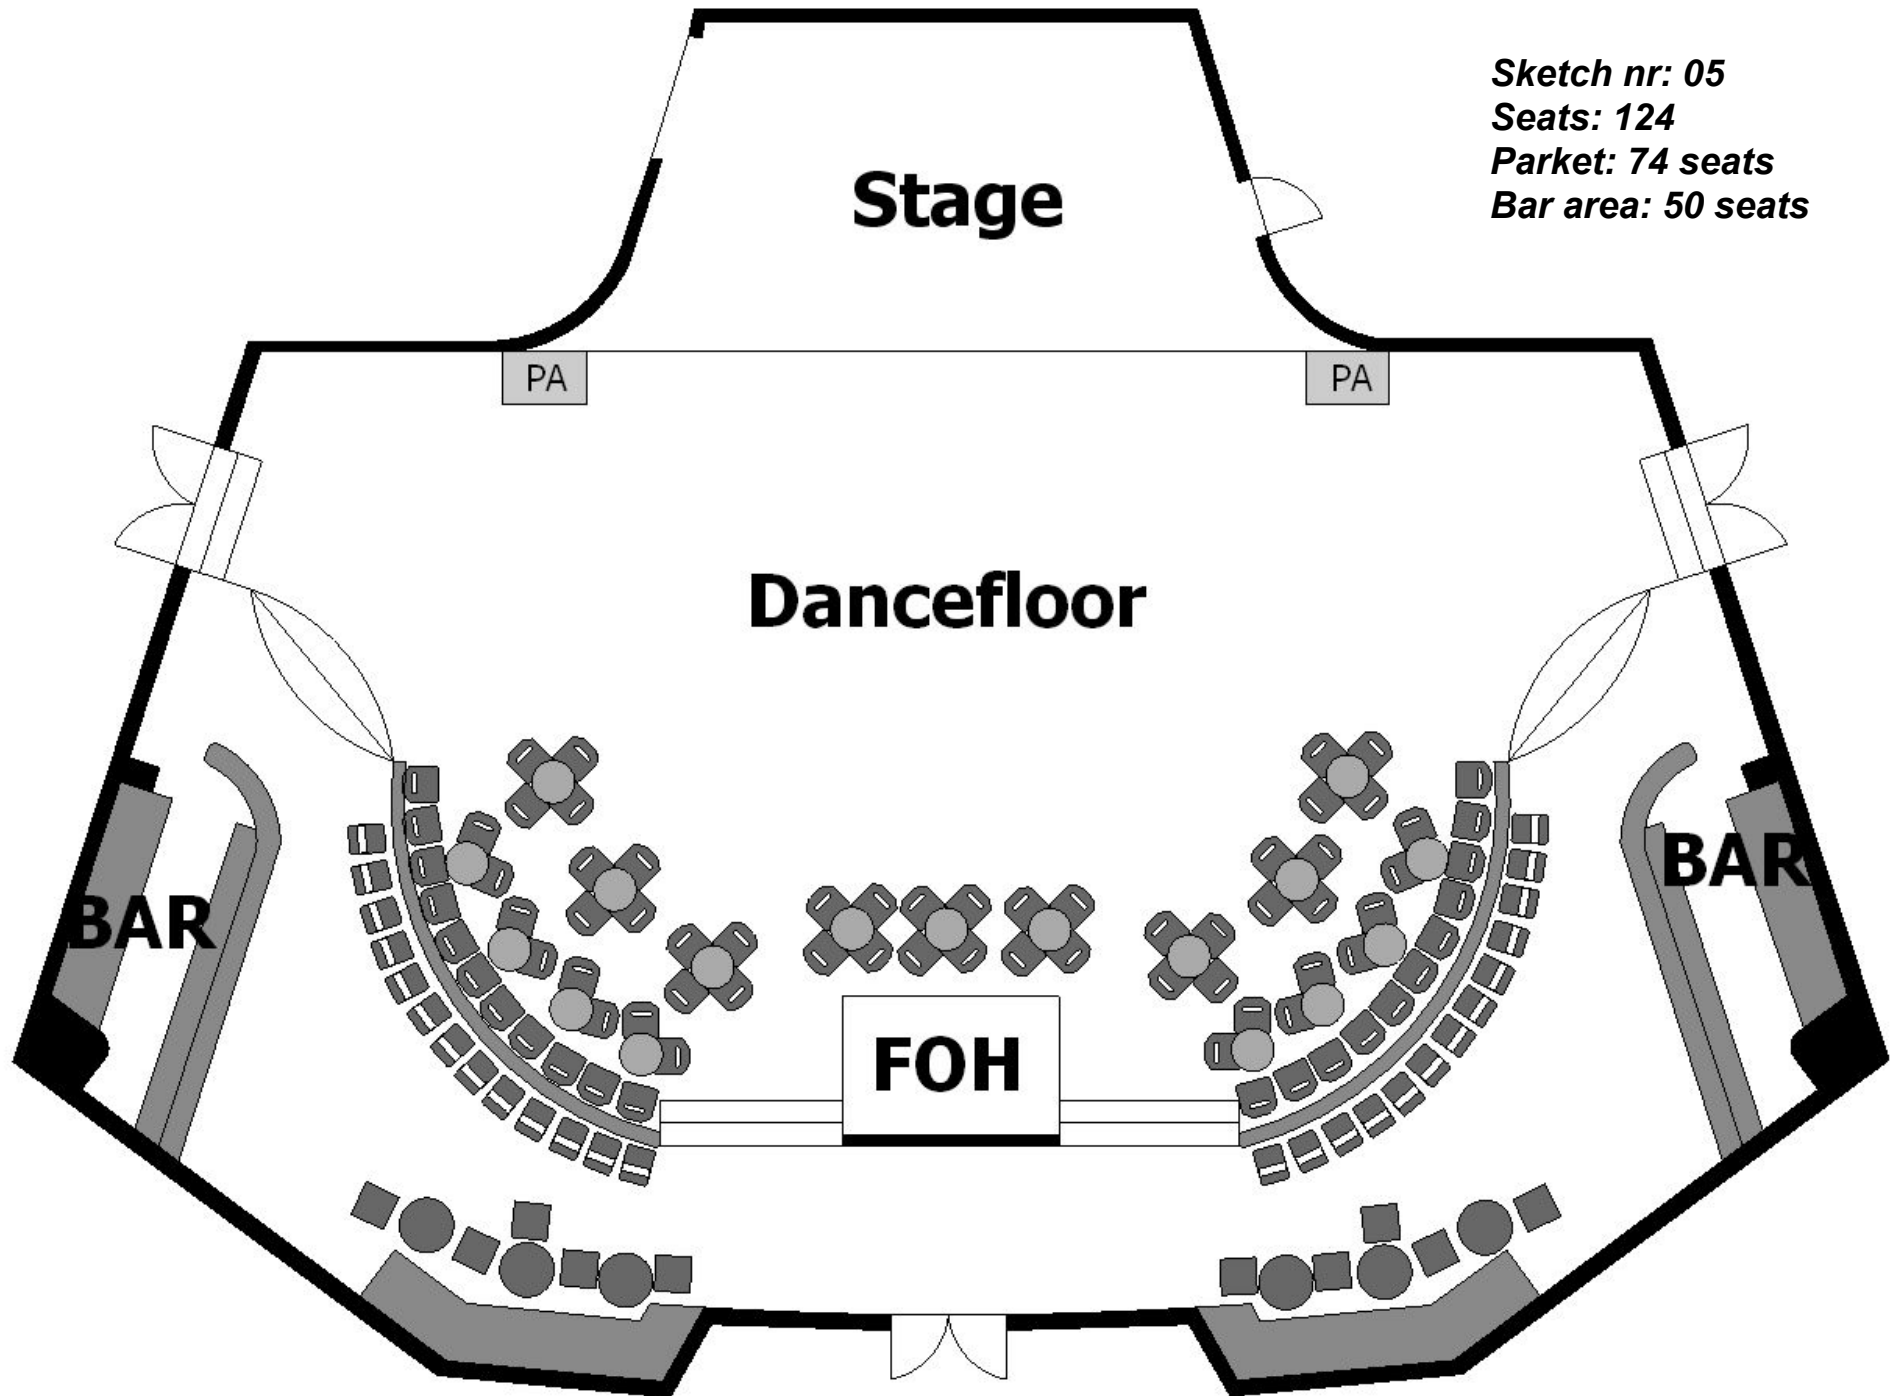

Cosmopolite

Å finne riktig møblering av salen er viktig for et godt arrangement. Her finner du en oversikt over tilgjengelige møbler og tegninger med forskjellige oppsett.

Sal:

- **Bord**
 - Runde, grå, dia: 60cm H: 69/105cm (**48stk**)
 - Runde, trefarget, dia: 76cm H: 105cm (**4stk**)
 - Langbord, grå, L: 180cm B: 75cm H: 69cm (**22stk**)
 - Runde, sølv, dia: 60cm H: 69cm (**20stk**)
- **Stoler**
 - Stablestoler, svart plast, B: 50cm, D: 52cm, H: 83cm (**240stk**)
 - Klappstoler, svart plast, B: 45cm, D: 53cm, H: 78cm (**260stk**)
 - Stablestoler, hvit plast, B: 57cm, D: 53cm, H: 85cm (**24stk**)

Cosmopolite

Sketch nr: 04

Seats: 152

Parket: 102 seats

Bar area: 50 seats

Cosmopolite

Sketch nr: 05

Seats: 124

Parket: 74 seats

Bar area: 50 seats

Cosmopolite

Sketch nr: 06
Seats: 162
Parket: 112 seats
Bar area: 50 seats

Cosmopolite

Sketch nr: 07

Seats: 274

Parket: 224 seats

Bar area: 50 seats

Cosmopolite

Sketch nr: 08

Seats: 200

Parket: 150 seats

Bar area: 50 seats

Stage

Cosmopolite