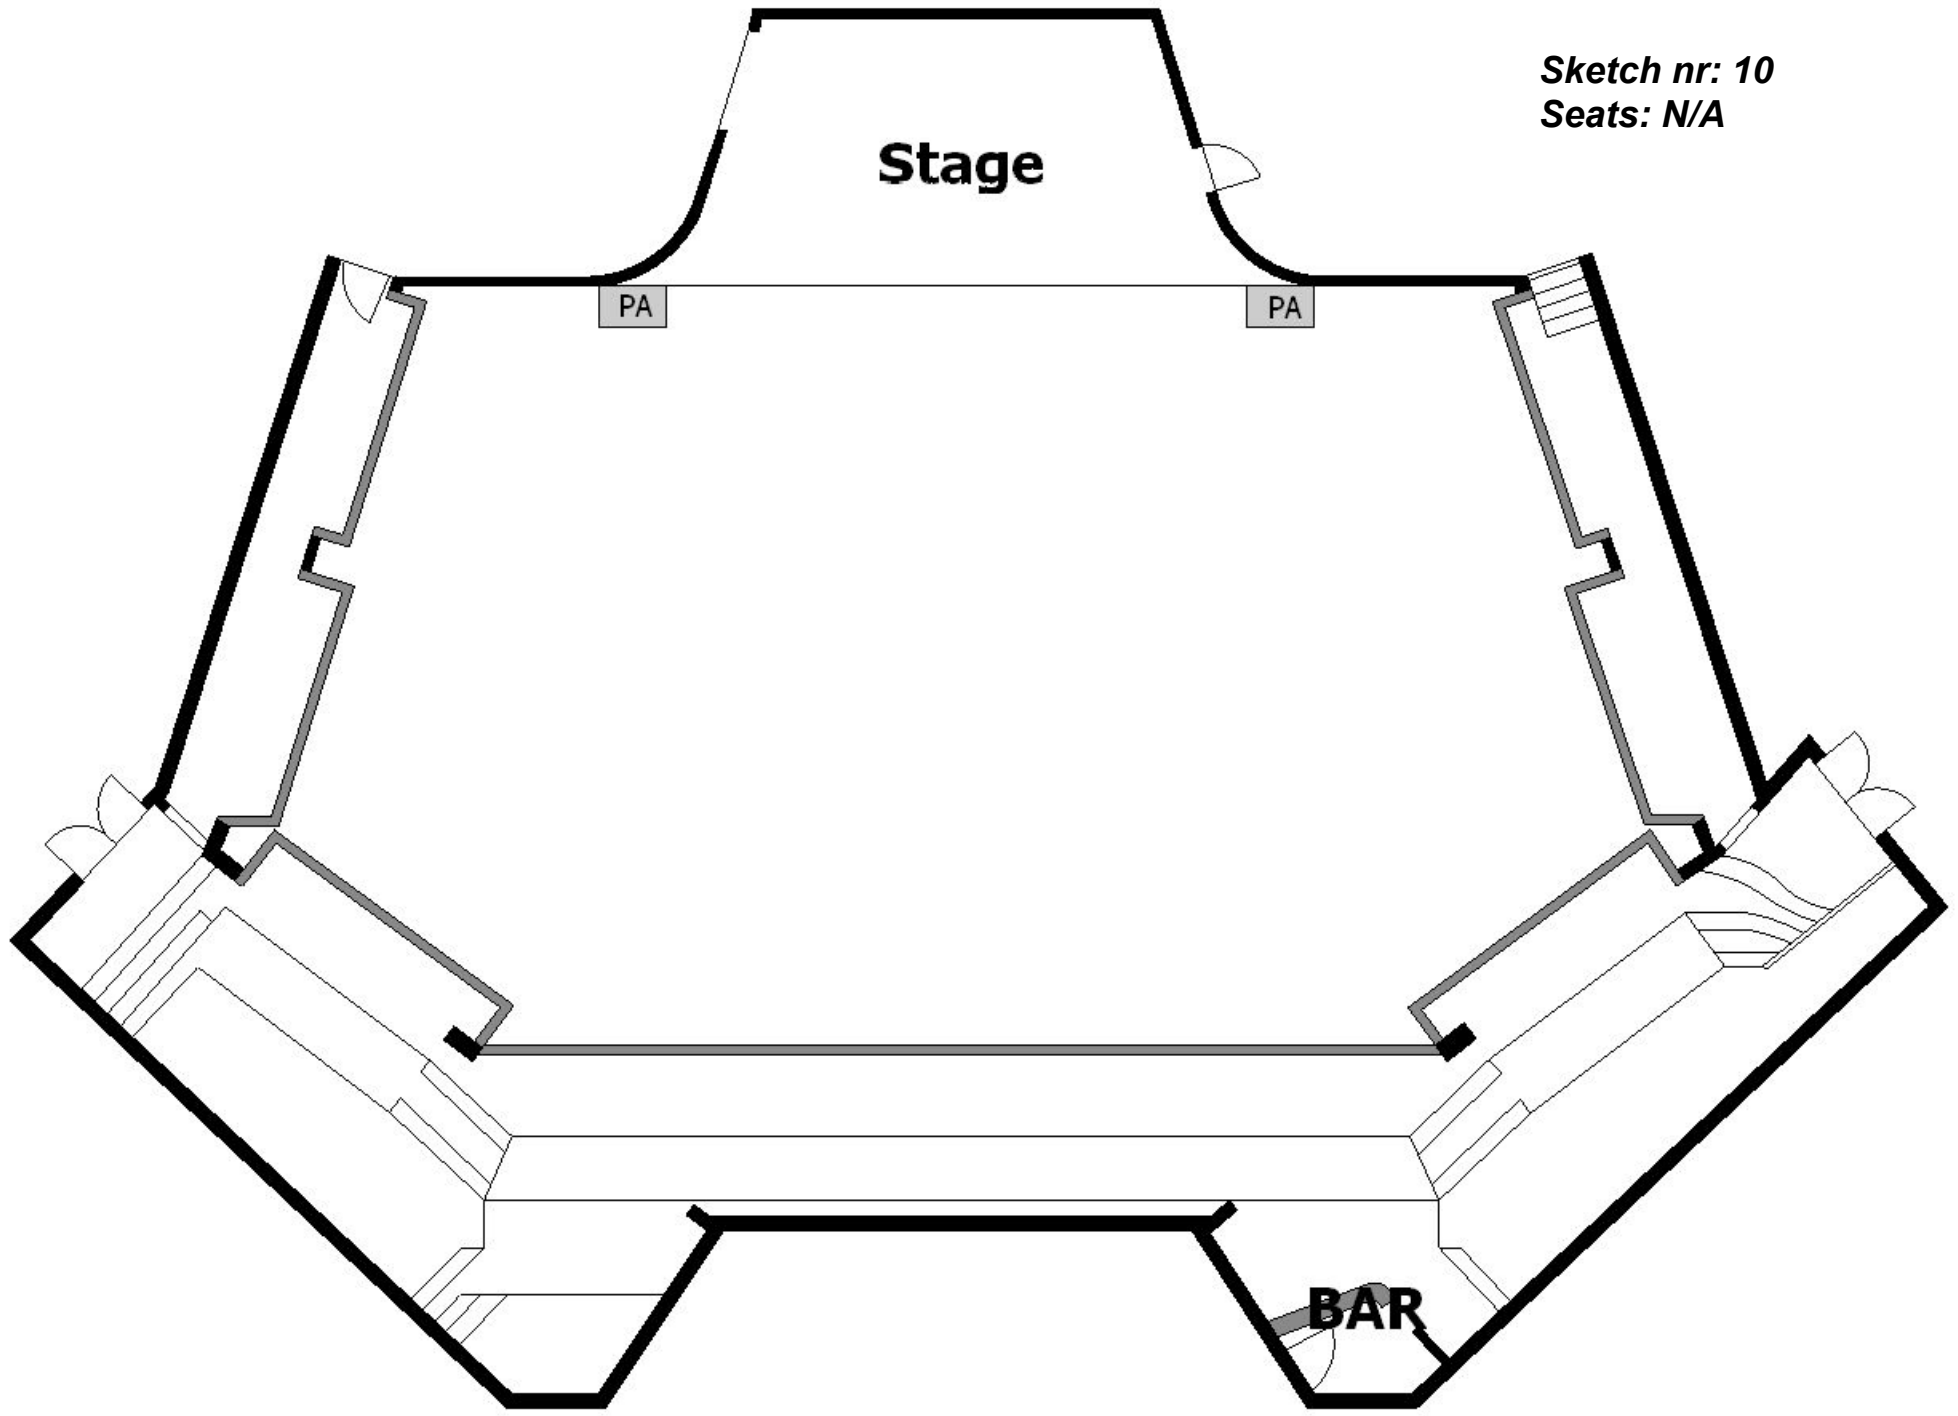

Cosmopolite

Å finne riktig møblering av salen er viktig for et godt arrangement. Her finner du en oversikt over tilgjengelige møbler og tegninger med forskjellige oppsett.

Sal:

- **Bord**
 - Runde, grå, dia: 60cm H: 69/105cm (**48stk**)
 - Runde, trefarget, dia: 76cm H: 105cm (**4stk**)
 - Langbord, grå, L: 180cm B: 75cm H: 69cm (**22stk**)
 - Runde, sølv, dia: 60cm H: 69cm (**20stk**)
- **Stoler**
 - Stablestoler, svart plast, B: 50cm, D: 52cm, H: 83cm (**240stk**)
 - Klappstoler, svart plast, B: 45cm, D: 53cm, H: 78cm (**260stk**)
 - Stablestoler, hvit plast, B: 57cm, D: 53cm, H: 85cm (**24stk**)

Parket: 74 seats

Bar area: 50 seats

Cosmopolite

Sketch nr: 06
Seats: 162
Parket: 112 seats
Bar area: 50 seats

Cosmopolite

Sketch nr: 07

Seats: 274

Parket: 224 seats

Bar area: 50 seats

Cosmopolite

Sketch nr: 08

Seats: 200

Parket: 150 seats

Bar area: 50 seats

Stage

Cosmopolite

Sketch nr: 10
Seats: N/A

Cosmopolite

Sketch nr: 11

Seats: 177