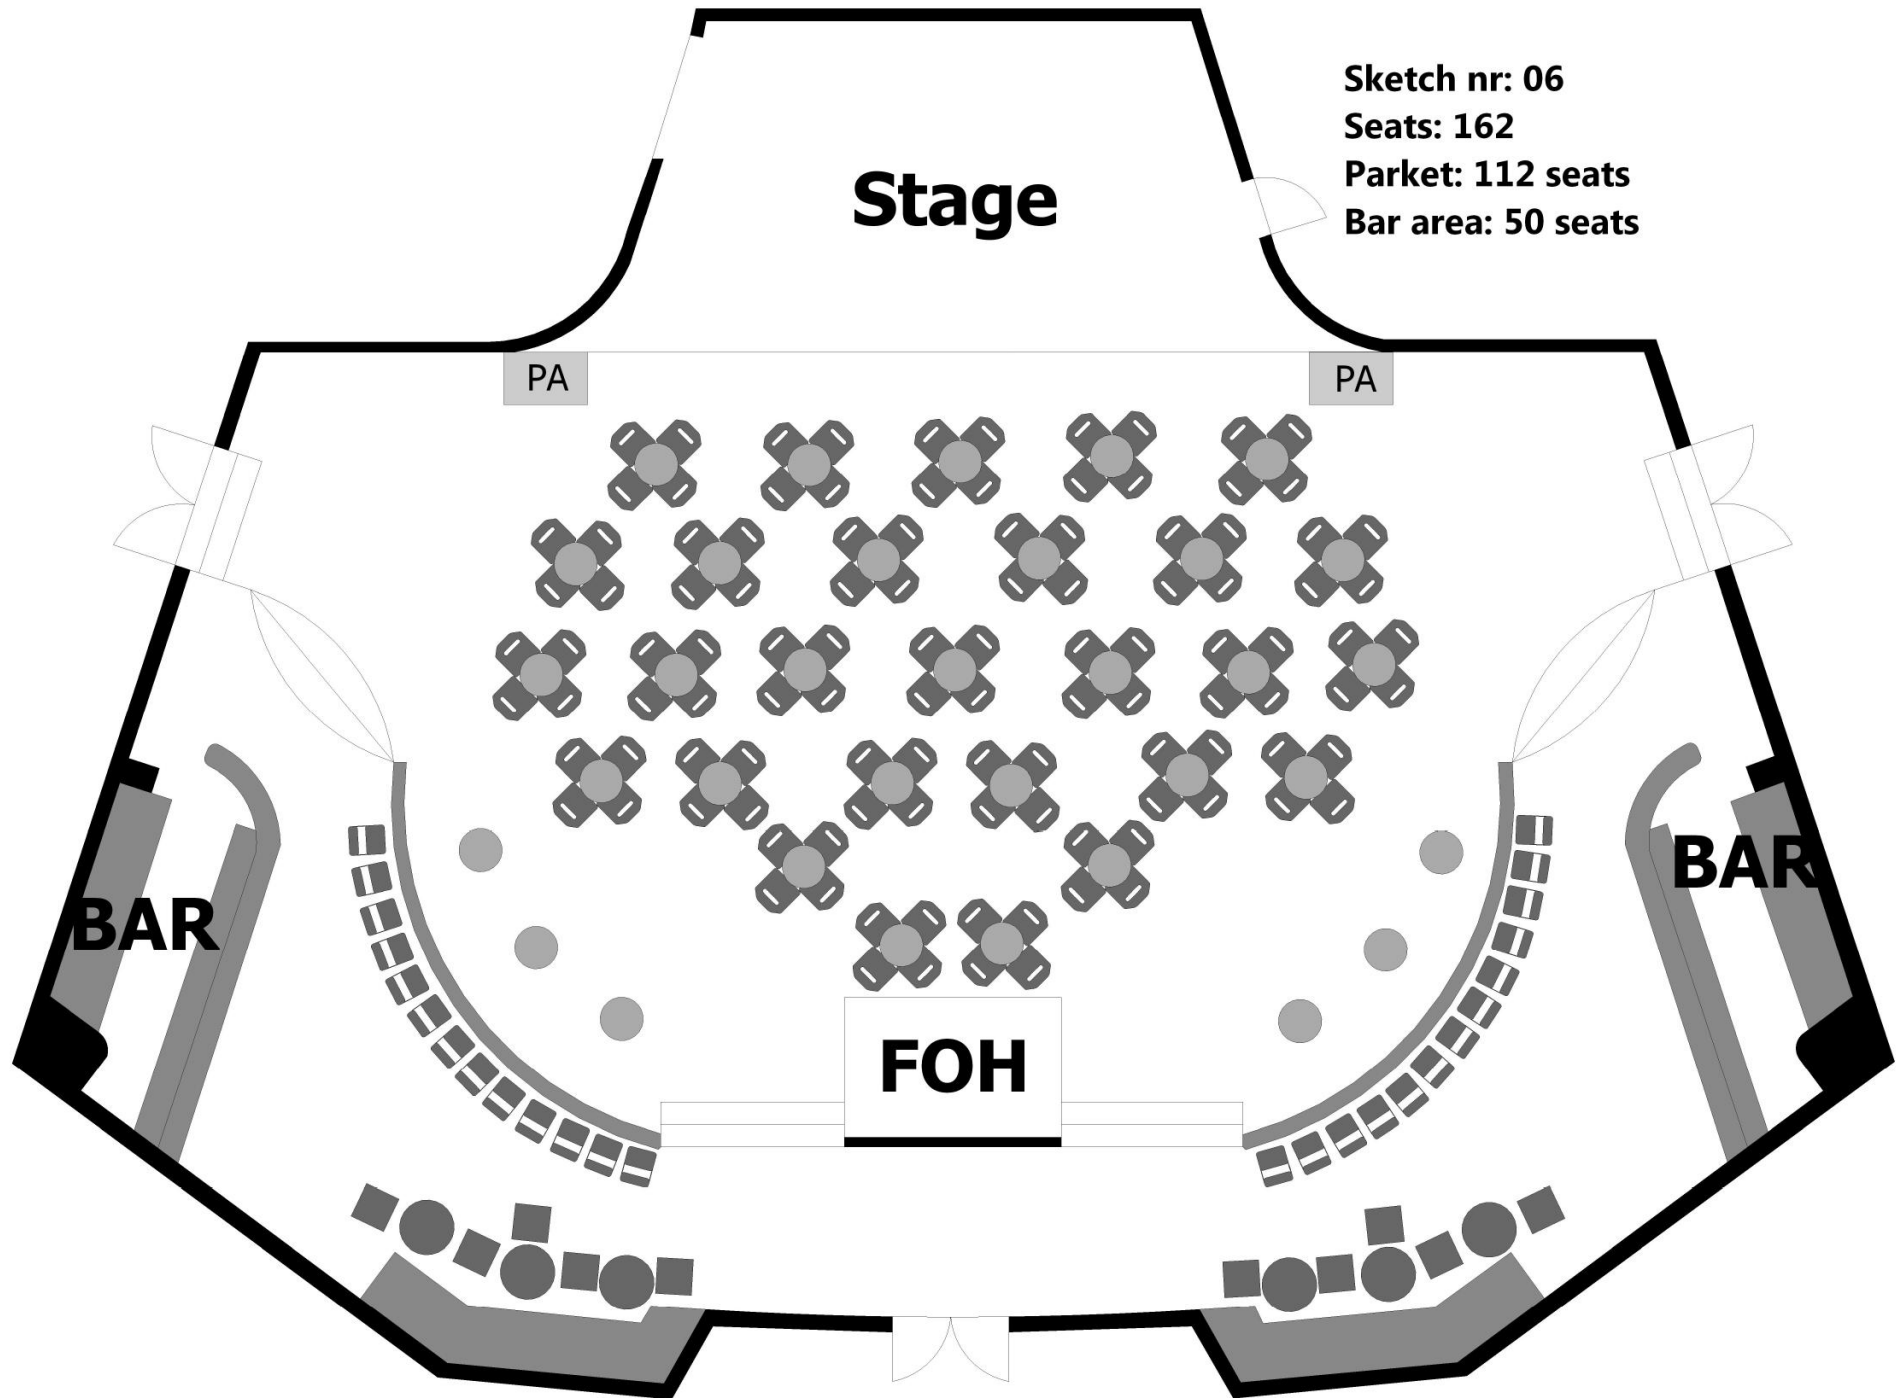

Cosmopolite

Å finne riktig møblering av salen er viktig for et godt arrangement. Her finner du en oversikt over tilgjengelige møbler og tegninger med forskjellige oppsett.

Sal:

- **Bord**
 - Runde, grå, dia: 60cm H: 69/105cm (**48stk**)
 - Runde, trefarget, dia: 76cm H: 105cm (**4stk**)
 - Langbord, grå, L: 180cm B: 75cm H: 69cm (**22stk**)
 - Runde, sølv, dia: 60cm H: 69cm (**20stk**)
- **Stoler**
 - Stablestoler, svart plast, B: 50cm, D: 52cm, H: 83cm (**240stk**)
 - Klappstoler, svart plast, B: 45cm, D: 53cm, H: 78cm (**260stk**)
 - Stablestoler, hvit plast, B: 57cm, D: 53cm, H: 85cm (**24stk**)

Cosmopolite

Sketch nr: 04

Seats: 152

Parket: 102 seats

Bar area: 50 seats

Cosmopolite

Sketch nr: 05

Seats: 124

Parket: 74 seats

Bar area: 50 seats

Cosmopolite

Sketch nr: 06
Seats: 162
Parket: 112 seats
Bar area: 50 seats

Cosmopolite

Sketch nr: 07

Seats: 274

Parket: 224 seats

Bar area: 50 seats

Cosmopolite

Sketch nr: 08

Seats: 200

Parket: 150 seats

Bar area: 50 seats

Stage

Cosmopolite