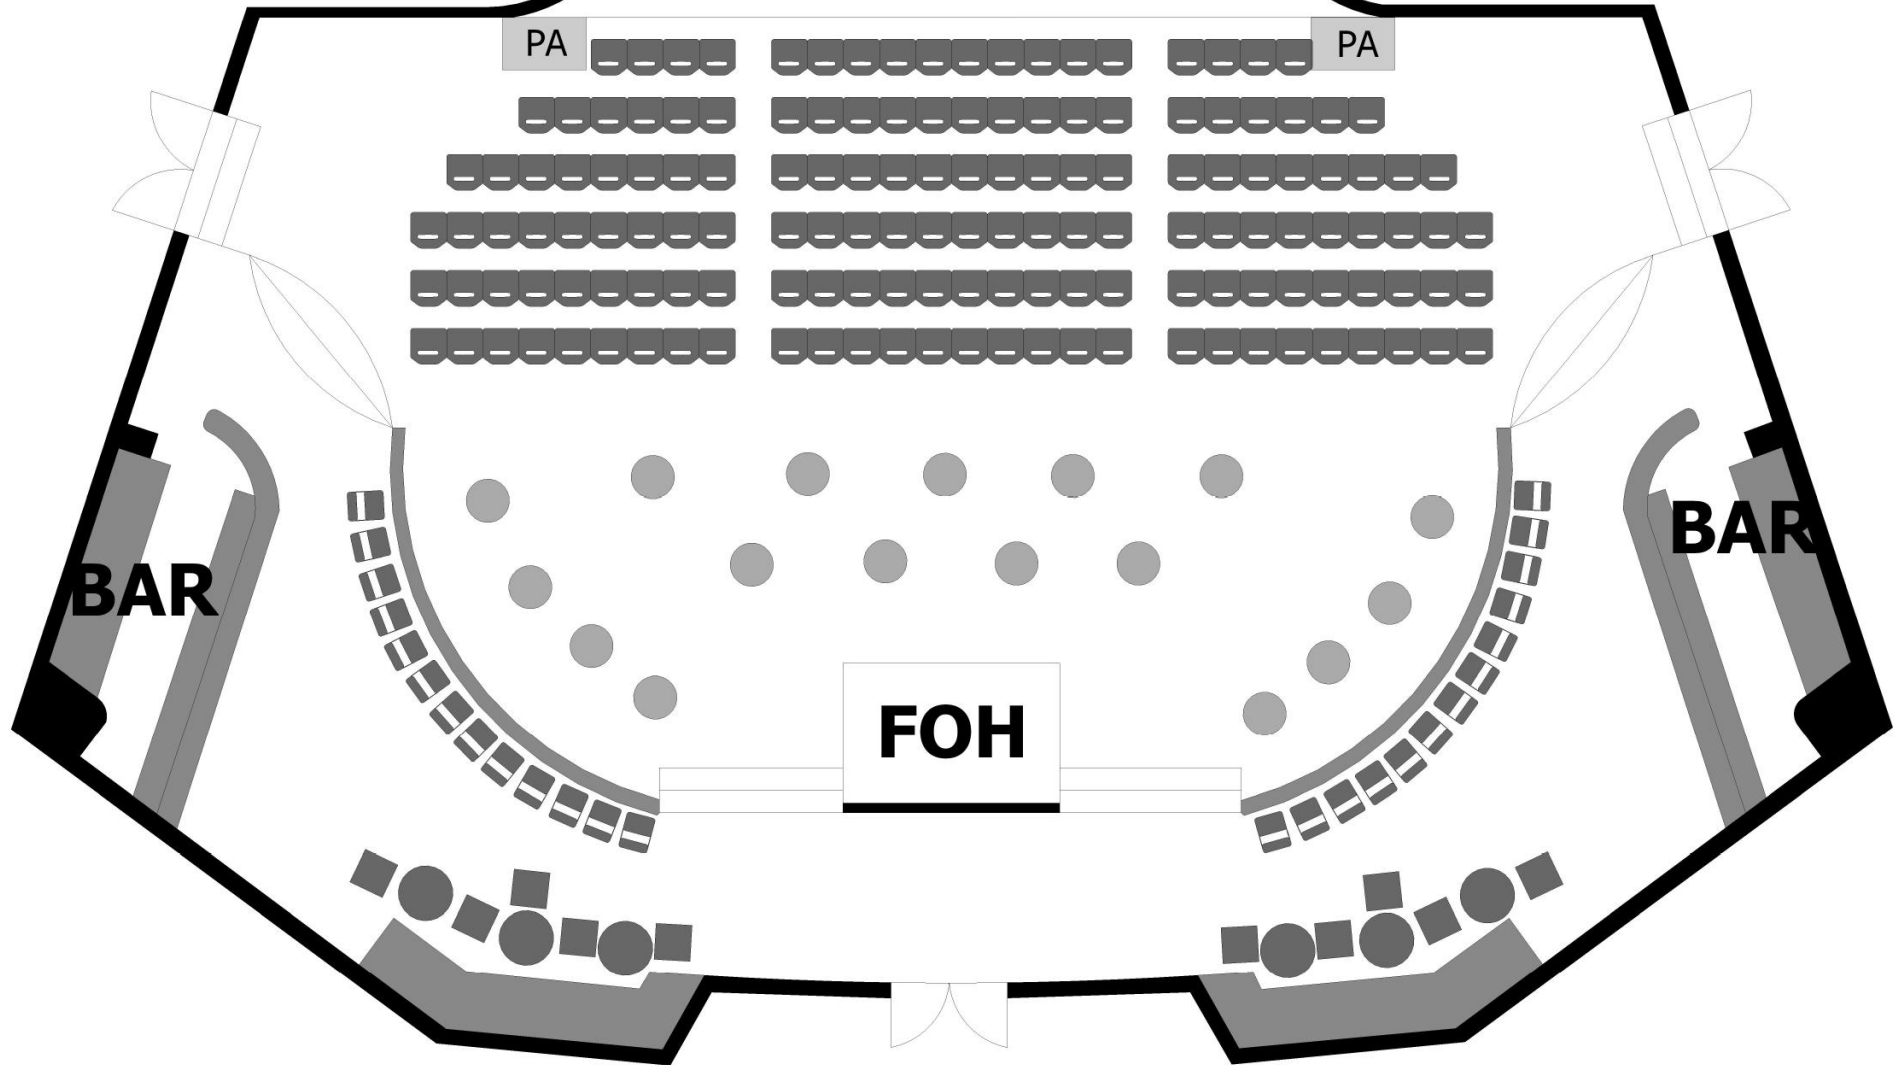

Cosmopolite

Å finne riktig møblering av salen er viktig for et godt arrangement. Her finner du en oversikt over tilgjengelige møbler og tegninger med forskjellige oppsett.

Sal:

- **Bord**
 - Runde, grå, dia: 60cm H: 69/105cm (**48stk**)
 - Runde, trefarget, dia: 76cm H: 105cm (**4stk**)
 - Langbord, grå, L: 180cm B: 75cm H: 69cm (**22stk**)
 - Runde, sølv, dia: 60cm H: 69cm (**20stk**)
- **Stoler**
 - Stablestoler, svart plast, B: 50cm, D: 52cm, H: 83cm (**240stk**)
 - Klappstoler, svart plast, B: 45cm, D: 53cm, H: 78cm (**260stk**)
 - Stablestoler, hvit plast, B: 57cm, D: 53cm, H: 85cm (**24stk**)

Parket: 74 seats

Bar area: 50 seats

Cosmopolite

Sketch nr: 06
Seats: 162
Parket: 112 seats
Bar area: 50 seats

Cosmopolite

Sketch nr: 07

Seats: 274

Parket: 224 seats

Bar area: 50 seats

Cosmopolite

Sketch nr: 08

Seats: 200

Parket: 150 seats

Bar area: 50 seats

Stage

Cosmopolite

Sketch nr: 10
Seats: N/A

Cosmopolite

Sketch nr: 11

Seats: 177