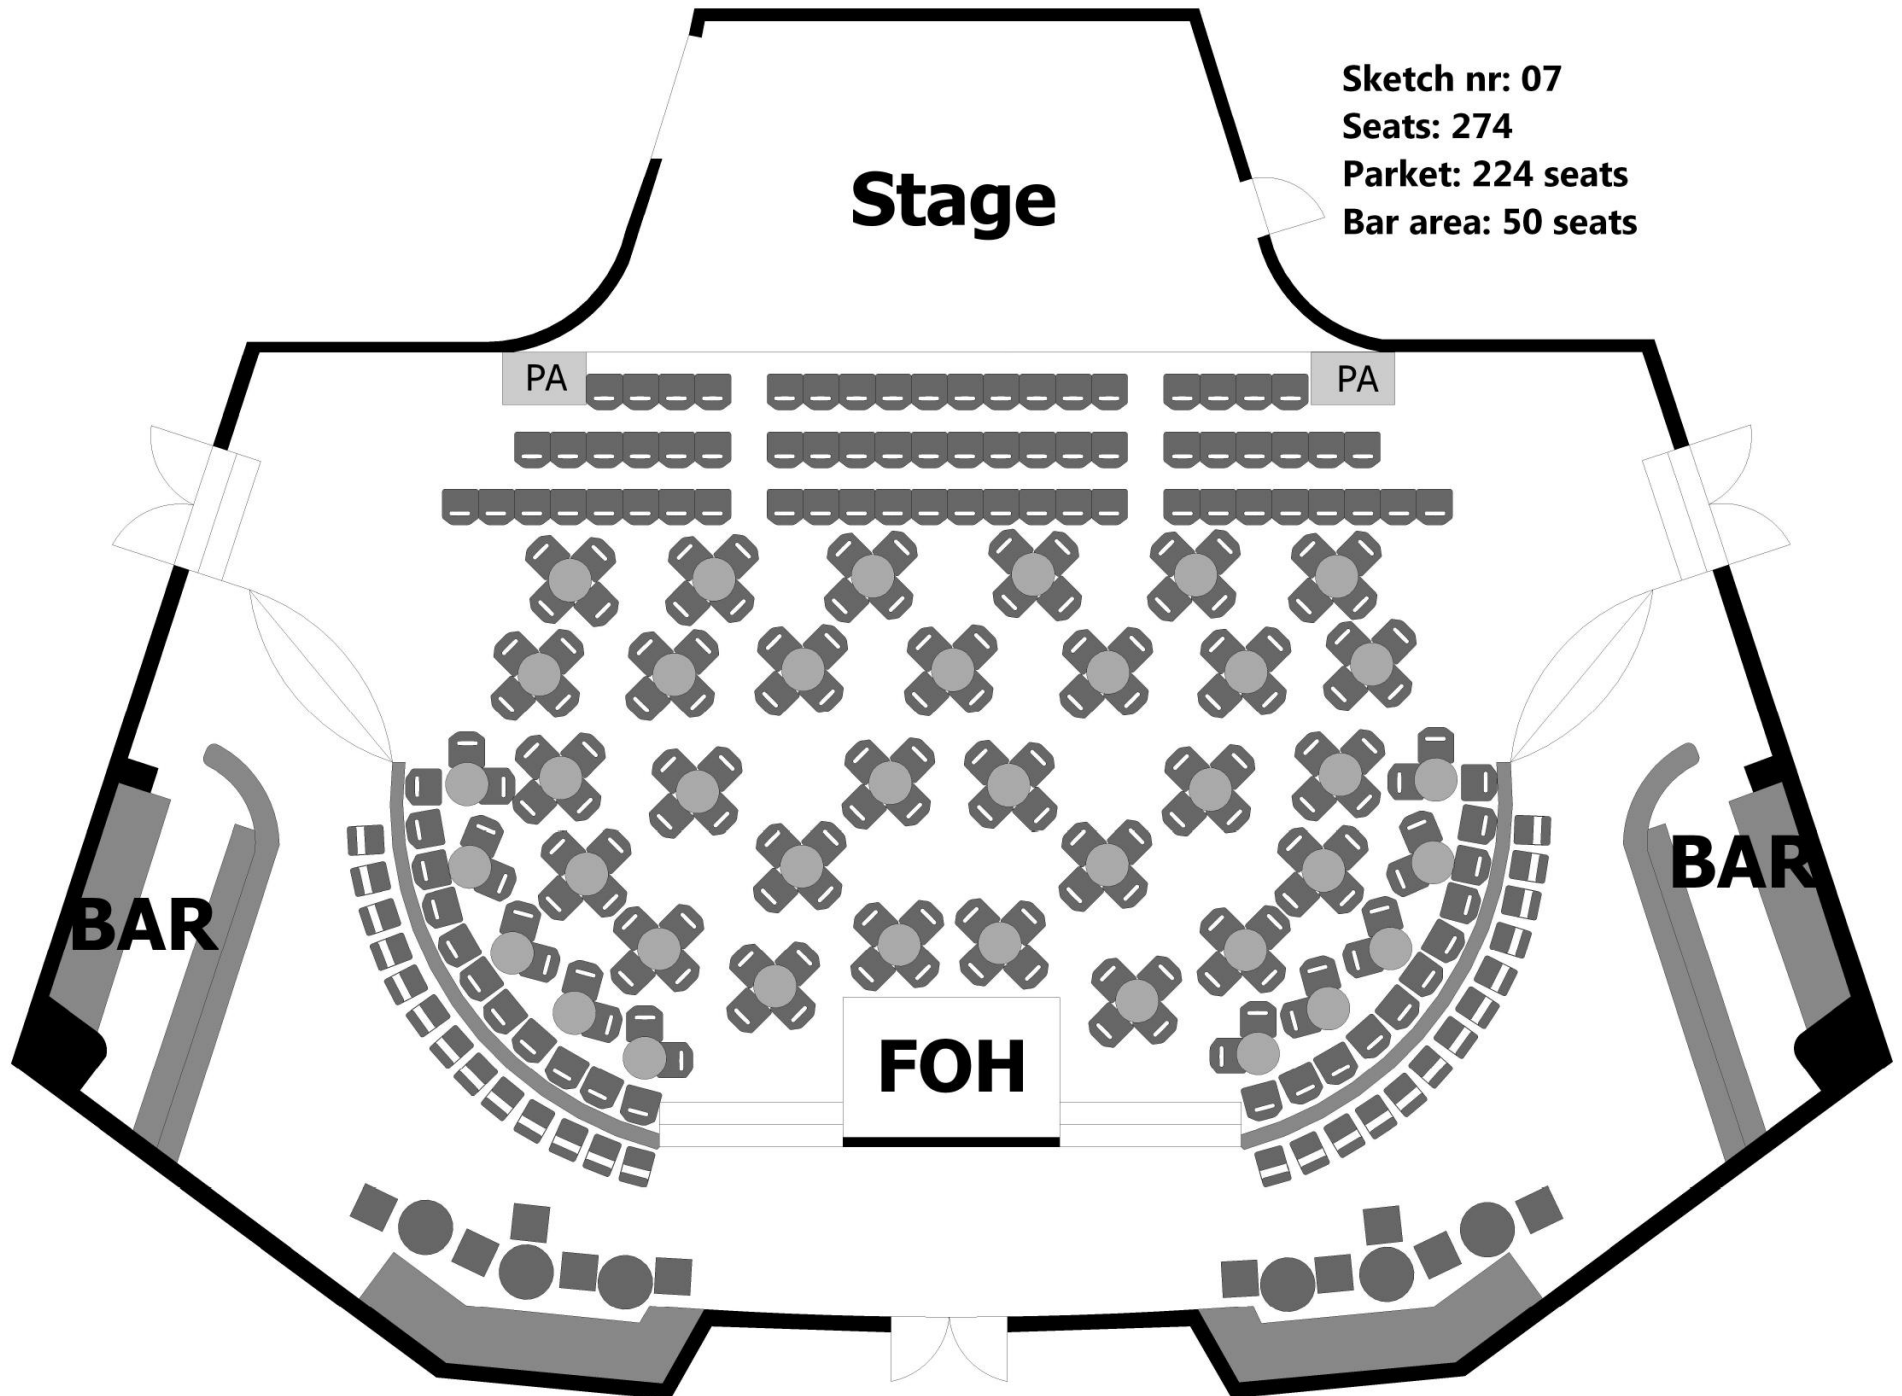

Cosmopolite

Å finne riktig møblering av salen er viktig for et godt arrangement. Her finner du en oversikt over tilgjengelige møbler og tegninger med forskjellige oppsett.

Sal:

- **Bord**
 - Runde, grå, dia: 60cm H: 69/105cm (**48stk**)
 - Runde, trefarget, dia: 76cm H: 105cm (**4stk**)
 - Langbord, grå, L: 180cm B: 75cm H: 69cm (**22stk**)
 - Runde, sølv, dia: 60cm H: 69cm (**20stk**)
- **Stoler**
 - Stablestoler, svart plast, B: 50cm, D: 52cm, H: 83cm (**240stk**)
 - Klappstoler, svart plast, B: 45cm, D: 53cm, H: 78cm (**260stk**)
 - Stablestoler, hvit plast, B: 57cm, D: 53cm, H: 85cm (**24stk**)

Cosmopolite

Sketch nr: 04

Seats: 152

Parket: 102 seats

Bar area: 50 seats

Cosmopolite

Sketch nr: 05

Seats: 124

Parket: 74 seats

Bar area: 50 seats

Cosmopolite

Sketch nr: 06
Seats: 162
Parket: 112 seats
Bar area: 50 seats

Cosmopolite

Sketch nr: 07

Seats: 274

Parket: 224 seats

Bar area: 50 seats

Cosmopolite

Sketch nr: 08

Seats: 200

Parket: 150 seats

Bar area: 50 seats

Stage

Cosmopolite